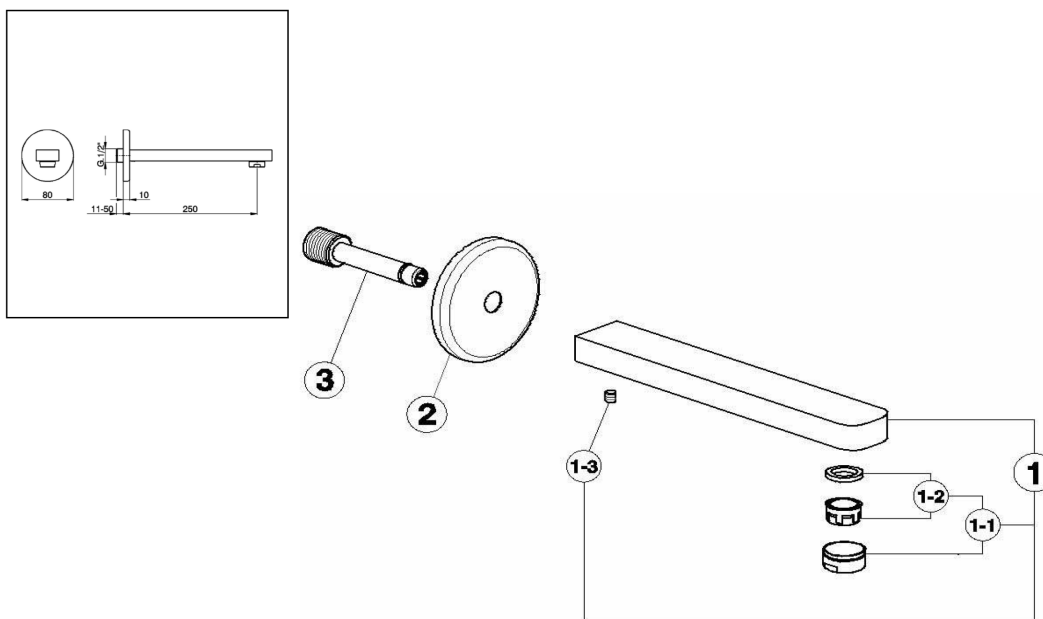

Filler spout DADO_DD000241

DD 00024 1

NR	DESCRIZIONE DESCRIPTION DESCRIPTION BESCREIBUNG DESCRIPCION	N. CODICE NR. CODE CODE NO. WERSKNR. N.CÓDIGO	NR	DESCRIZIONE DESCRIPTION DESCRIPTION BESCREIBUNG DESCRIPCION	N. CODICE NR. CODE CODE NO. WERSKNR. N.CÓDIGO	NR	DESCRIZIONE DESCRIPTION DESCRIPTION BESCREIBUNG DESCRIPCION	N. CODICE NR. CODE CODE NO. WERSKNR. N.CÓDIGO
	Bocca di erogazione interasse 250 Bec de verseur 250							
1	Bath spout 250 Wanneneinlauf 250 Caño de erogación 250	ZZ9B8200						
1-1	Aeratore M24x1 IC Cascade Mousseur M24x1 IC Cascade Perlator M24x1 IC Cascade Aireador M24x1 IC Cascade Cartuccia per aeratore M.24x1 Cartouche pour mousseur M.24x1	ZZ949660						
1-2	Mousseur cartridge M.24x1 Kartusche fuer Perlator M.24x1 Cartucho para aireador M.24x1	ZZ927260						
1-3	Grano punta plana inox Vis speciale inox M.6x6 Madenschraube M6x6 Clavija con punta plana acero inoxidable	ZZ926450						
2	Rosone per bocca incasso Rosace pour bec à encastrer Escutcheon for built-in spout Rosette f. UP Auslauf Florón para caño para empotrar	ZZ956030						
3	Attacco per bocca lavabo incasso Raccord pour bec de lavabo à encastrer Connection for built-in washbasin spout Anschluss f. UP Auslauf f. Waschtischbatt. Conexión para caño lavabo para empotrar	ZZ947940						

DD000241

<https://en.huberitalia.com/filler-spout-dado-dd000241>

2024-11-15