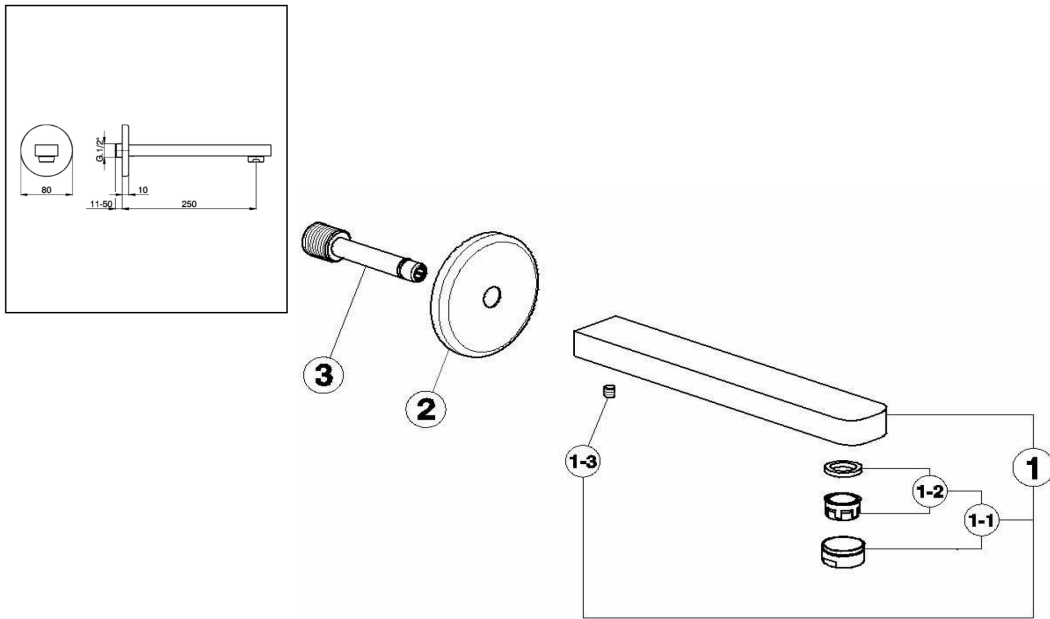

Filler spout DADO_DD000241

MODEL **DD000241**

Filler spout, 250 mm length, 1/2" M connection

AVAILABLE FINISHINGS

-  **21** 21 Chrome
-  **2B** 2B Polished Nickel
-  **2F** 2F Brushed Nickel
-  **40** 40 Matt Black
-  **4Q** 4Q Matt White

CHARACTERISTICS

Filler spout DADO_DD000241

DD 00024 1

NR	DESCRIZIONE DESCRIPTION DESCRIPTION BESCHREIBUNG DESCRIPCIÓN	N. CODICE NR. CODE CODE NO. WERSKNR. N.CÓDIGO	NR	DESCRIZIONE DESCRIPTION DESCRIPTION BESCHREIBUNG DESCRIPCIÓN	N. CODICE NR. CODE CODE NO. WERSKNR. N.CÓDIGO	NR	DESCRIZIONE DESCRIPTION DESCRIPTION BESCHREIBUNG DESCRIPCIÓN	N. CODICE NR. CODE CODE NO. WERSKNR. N.CÓDIGO
	Bocca di erogazione interasse 250 Bec de verseur 250							
1	Bath spout 250 Wanneneinlauf 250 Caño de erogación 250	ZZ9B8200						
1-1	Aeratore M24x1 IC Cascade Mousseur M24x1 IC Cascade Perlator M24x1 IC Cascade Aireador M24x1 IC Cascade Cartuccia per aeratore M.24x1	ZZ949660						
1-2	Mousseur cartridge M.24x1 Kartusche fuer Perlator M.24x1 Cartucho para aireador M.24x1	ZZ927260						
1-3	Grano punta plana inox Vis speciale inox M.6x6 Madenschraube M6x6 Clavija con punta plana acero inoxidable	ZZ926450						
2	Rosone per bocca incasso Rosace pour bec à encastrer Escutcheon for built-in spout Rosette f. UP Auslauf Florón para caño para empotrar	ZZ956030						
3	Attacco per bocca lavabo incasso Raccord pour bec de lavabo à encastrer Connection for built-in washbasin spout Anschluss f. UP Auslauf f. Waschtischbatt. Conexión para caño lavabo para empotrar	ZZ947940						

DD000241

<https://en.huberitalia.com/filler-spout-dado-dd000241>

2024-11-15