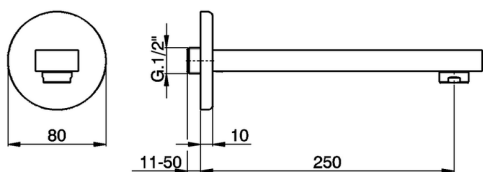

Filler spout DADO_DD000241

MODEL **DD000241**

Filler spout, 250 mm length, 1/2" M connection

AVAILABLE FINISHINGS

-  **21** 21 Chrome
-  **2B** 2B Polished Nickel
-  **2F** 2F Brushed Nickel
-  **40** 40 Matt Black
-  **4Q** 4Q Matt White

CHARACTERISTICS

Filler spout DADO_DD000241

DD 00024 1

NR	DESCRIZIONE DESCRIPTION DESCRIPTION BESCHREIBUNG DESCRIPCIÓN	N. CODICE NR. CODE CODE NO. WERSKNR. N.CÓDIGO	NR	DESCRIZIONE DESCRIPTION DESCRIPTION BESCHREIBUNG DESCRIPCIÓN	N. CODICE NR. CODE CODE NO. WERSKNR. N.CÓDIGO	NR	DESCRIZIONE DESCRIPTION DESCRIPTION BESCHREIBUNG DESCRIPCIÓN	N. CODICE NR. CODE CODE NO. WERSKNR. N.CÓDIGO
	Bocca di erogazione interasse 250 Bec de verseur 250							
1	Bath spout 250 Wanneneinlauf 250 Caño de erogación 250	ZZ9B8200						
1-1	Aeratore M24x1 IC Cascade Mousseur M24x1 IC Cascade Perlator M24x1 IC Cascade Aireador M24x1 IC Cascade Cartuccia per aeratore M.24x1	ZZ949660						
1-2	Mousseur cartridge M.24x1 Kartusche fuer Perlator M.24x1 Cartucho para aireador M.24x1	ZZ927260						
1-3	Grano punta plana inox Vis speciale inox M.6x6 Madenschraube M6x6 Clavija con punta plana acero inoxidable	ZZ926450						
2	Rosone per bocca incasso Rosace pour bec à encastrer Escutcheon for built-in spout Rosette f. UP Auslauf Florón para caño para empotrar	ZZ956030						
3	Attacco per bocca lavabo incasso Raccord pour bec de lavabo à encastrer Connection for built-in washbasin spout Anschluss f. UP Auslauf f. Waschtischbatt. Conexión para caño lavabo para empotrar	ZZ947940						