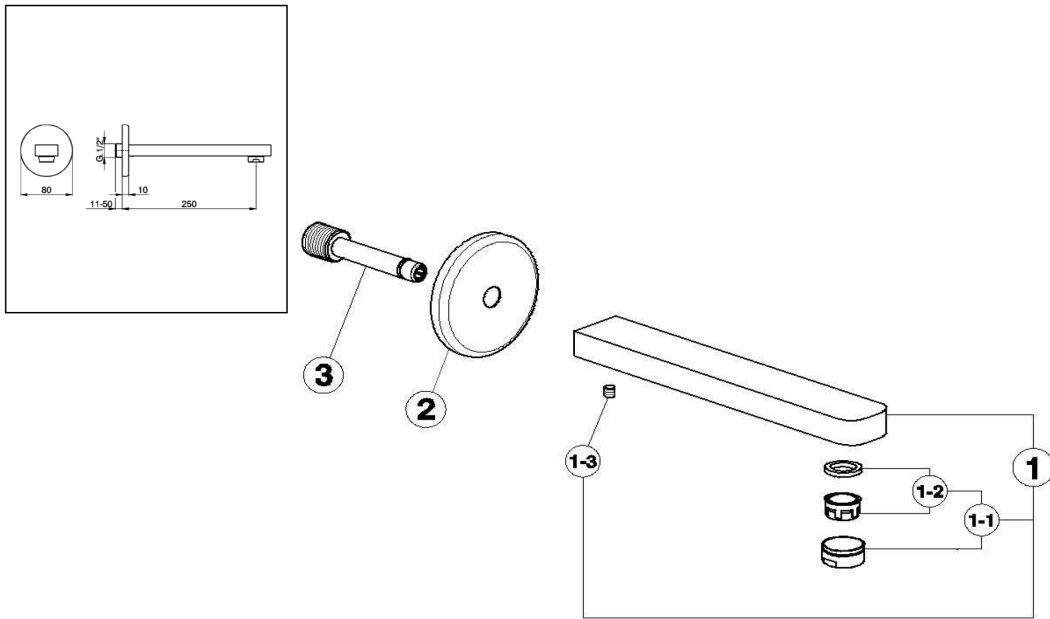

## Filler spout DADO\_DD000241

DD 00024 1

NR	DESCRIZIONE DESCRIPTION DESCRIPTION BESCREIBUNG DESCRIPCION	N. CODICE NR. CODE CODE NO. WERSKNR. N.CÓDIGO	NR	DESCRIZIONE DESCRIPTION DESCRIPTION BESCREIBUNG DESCRIPCION	N. CODICE NR. CODE CODE NO. WERSKNR. N.CÓDIGO	NR	DESCRIZIONE DESCRIPTION DESCRIPTION BESCREIBUNG DESCRIPCION	N. CODICE NR. CODE CODE NO. WERSKNR. N.CÓDIGO
	Bocca di erogazione interasse 250 Bec de verseur 250							
1	Bath spout 250 Wanneneinlauf 250 Caño de erogación 250	ZZ9B8200						
1-1	Aeratore M24x1 IC Cascade Mousseur M24x1 IC Cascade Perlator M24x1 IC Cascade Aireador M24x1 IC Cascade Cartuccia per aeratore M.24x1	ZZ949660						
1-2	Mousseur cartridge M.24x1 Kartusche fuer Perlator M.24x1 Cartucho para aireador M.24x1	ZZ927260						
1-3	Grano punta plana inox Vis speciale inox M.6x6 Madenschraube M6x6 Clavija con punta plana acero inoxidable	ZZ926450						
2	Rosone per bocca incasso Rosace pour bec à encastrer Escutcheon for built-in spout Rosette f. UP Auslauf Florón para caño para empotrar	ZZ956030						
3	Attacco per bocca lavabo incasso Raccord pour bec de lavabo à encastrer Connection for built-in washbasin spout Anschluss f. UP Auslauf f. Waschtischbatt. Conexión para caño lavabo para empotrar	ZZ947940						

DD000241

<https://en.huberitalia.com/filler-spout-dado-dd000241>

2024-11-15