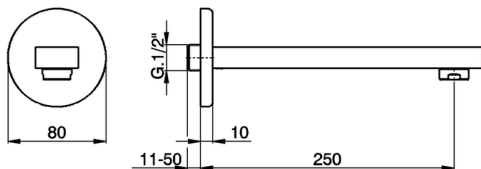

Filler spout DADO_DD000241

MODEL **DD000241**

Filler spout, 250 mm length, 1/2" M connection

AVAILABLE FINISHINGS

-  **21** 21 Chrome
-  **2B** 2B Polished Nickel
-  **2F** 2F Brushed Nickel
-  **40** 40 Matt Black
-  **4Q** 4Q Matt White

CHARACTERISTICS

Filler spout DADO_DD000241

DD 00024 1

NR	DESCRIZIONE DESCRIPTION DESCRIPTION BESCREIBUNG DESCRIPCION	N. CODICE NR. CODE CODE NO. WERSKNR. N.CÓDIGO	NR	DESCRIZIONE DESCRIPTION DESCRIPTION BESCREIBUNG DESCRIPCION	N. CODICE NR. CODE CODE NO. WERSKNR. N.CÓDIGO	NR	DESCRIZIONE DESCRIPTION DESCRIPTION BESCREIBUNG DESCRIPCION	N. CODICE NR. CODE CODE NO. WERSKNR. N.CÓDIGO
	Bocca di erogazione interasse 250 Bec de verseur 250							
1	Bath spout 250 Wanneneinlauf 250 Caño de erogación 250	ZZ9B8200						
1-1	Aeratore M24x1 IC Cascade Mousseur M24x1 IC Cascade Perlator M24x1 IC Cascade Aireador M24x1 IC Cascade Cartuccia per aeratore M.24x1	ZZ949660						
1-2	Mousseur cartridge M.24x1 Kartusche fuer Perlator M.24x1 Cartucho para aireador M.24x1	ZZ927260						
1-3	Grano punta plana inox Vis speciale inox M.6x6 Madenschraube M6x6 Clavija con punta plana acero inoxidable	ZZ926450						
2	Rosone per bocca incasso Rosace pour bec à encastrer Escutcheon for built-in spout Rosette f. UP Auslauf Florón para caño para empotrar	ZZ956030						
3	Attacco per bocca lavabo incasso Raccord pour bec de lavabo à encastrer Connection for built-in washbasin spout Anschluss f. UP Auslauf f. Waschtischbatt. Conexión para caño lavabo para empotrar	ZZ947940						