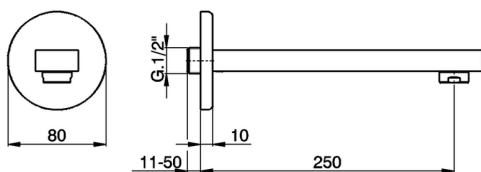

Filler spout DADO_DD000241

MODEL **DD000241**

Filler spout, 250 mm length, 1/2" M connection

AVAILABLE FINISHINGS

-  **21** 21 Chrome
-  **2B** 2B Polished Nickel
-  **2F** 2F Brushed Nickel
-  **40** 40 Matt Black
-  **4Q** 4Q Matt White

CHARACTERISTICS

Filler spout DADO_DD000241

DD 00024 1

NR	DESCRIZIONE DESCRIPTION DESCRIPTION BESCREIBUNG DESCRIPCION	N. CODICE NR. CODE CODE NO. WERSKNR. N.CÓDIGO	NR	DESCRIZIONE DESCRIPTION DESCRIPTION BESCREIBUNG DESCRIPCION	N. CODICE NR. CODE CODE NO. WERSKNR. N.CÓDIGO	NR	DESCRIZIONE DESCRIPTION DESCRIPTION BESCREIBUNG DESCRIPCION	N. CODICE NR. CODE CODE NO. WERSKNR. N.CÓDIGO
	Bocca di erogazione interasse 250 Bec de verseur 250							
1	Bath spout 250 Wanneneinlauf 250 Caño de erogación 250	ZZ9B8200						
1-1	Aeratore M24x1 IC Cascade Mousseur M24x1 IC Cascade Perlator M24x1 IC Cascade Aireador M24x1 IC Cascade Cartuccia per aeratore M.24x1	ZZ949660						
1-2	Mousseur cartridge M.24x1 Kartusche fuer Perlator M.24x1 Cartucho para aireador M.24x1	ZZ927260						
1-3	Grano punta plana inox Vis speciale inox M.6x6 Madenschraube M6x6 Clavija con punta plana acero inoxidable	ZZ926450						
2	Rosone per bocca incasso Rosace pour bec à encastrer Escutcheon for built-in spout Rosette f. UP Auslauf Florón para caño para empotrar	ZZ956030						
3	Attacco per bocca lavabo incasso Raccord pour bec de lavabo à encastrer Connection for built-in washbasin spout Anschluss f. UP Auslauf f. Waschtischbatt. Conexión para caño lavabo para empotrar	ZZ947940						