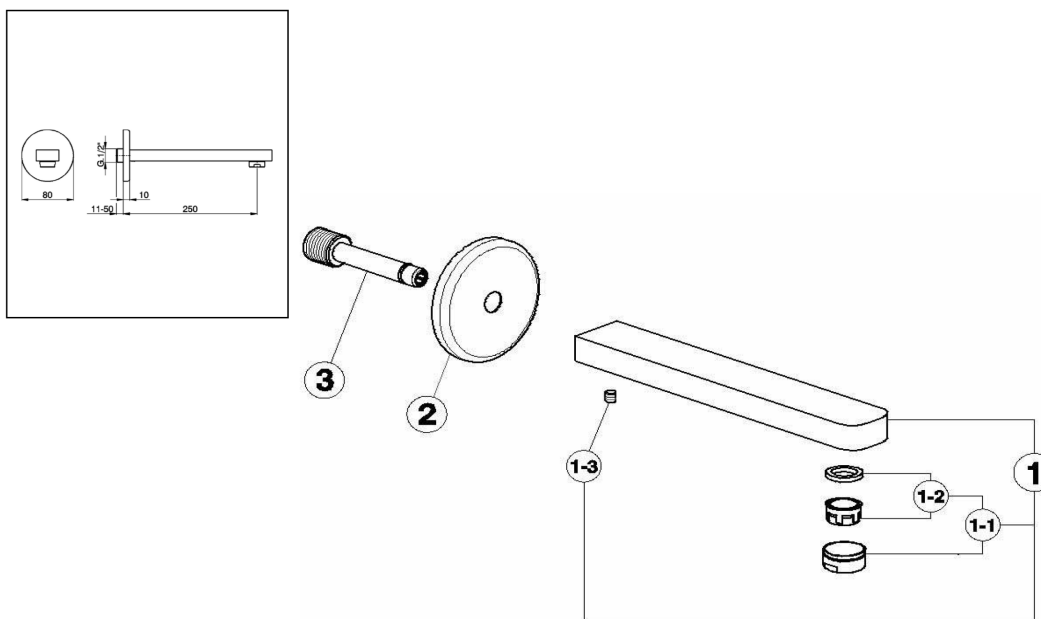

## Filler spout DADO\_DD000241

DD 00024 1

| NR  | DESCRIZIONE<br>DESCRIPTION<br>DESCRIPTION<br>BESCREIBUNG<br>DESCRIPCION  | N. CODICE<br>NR. CODE<br>CODE NO.<br>WERSKNR.<br>N.CÓDIGO | NR | DESCRIZIONE<br>DESCRIPTION<br>DESCRIPTION<br>BESCREIBUNG<br>DESCRIPCION | N. CODICE<br>NR. CODE<br>CODE NO.<br>WERSKNR.<br>N.CÓDIGO | NR | DESCRIZIONE<br>DESCRIPTION<br>DESCRIPTION<br>BESCREIBUNG<br>DESCRIPCION | N. CODICE<br>NR. CODE<br>CODE NO.<br>WERSKNR.<br>N.CÓDIGO |
|-----|--|---|----|---|---|----|---|---|
|     | Bocca di erogazione interasse 250<br>Bec de verseur 250  |   |    |   |   |    |   |   |
| 1   | Bath spout 250<br>Wanneneinlauf 250<br>Caño de erogación 250   | ZZ9B8200  |    |   |   |    |   |   |
| 1-1 | Aeratore M24x1 IC Cascade<br>Mousseur M24x1 IC Cascade<br>Perlator M24x1 IC Cascade<br>Aireador M24x1 IC Cascade<br>Cartuccia per aeratore M.24x1  | ZZ949660  |    |   |   |    |   |   |
| 1-2 | Mousseur cartridge M.24x1<br>Kartusche fuer Perlator M.24x1<br>Cartucho para aireador M.24x1   | ZZ927260  |    |   |   |    |   |   |
| 1-3 | Grano punta plana inox<br>Vis speciale inox M.6x6<br>Madenschraube M6x6<br>Clavija con punta plana acero inoxidable  | ZZ926450  |    |   |   |    |   |   |
| 2   | Rosone per bocca incasso<br>Rosace pour bec à encastrer<br>Escutcheon for built-in spout<br>Rosette f. UP Auslauf<br>Florón para caño para empotrar  | ZZ956030  |    |   |   |    |   |   |
| 3   | Attacco per bocca lavabo incasso<br>Raccord pour bec de lavabo à encastrer<br>Connection for built-in washbasin spout<br>Anschluss f. UP Auslauf f. Waschtischbatt.<br>Conexión para caño lavabo para empotrar | ZZ947940  |    |   |   |    |   |   |

DD000241

<https://en.huberitalia.com/filler-spout-dado-dd000241>

2024-11-15