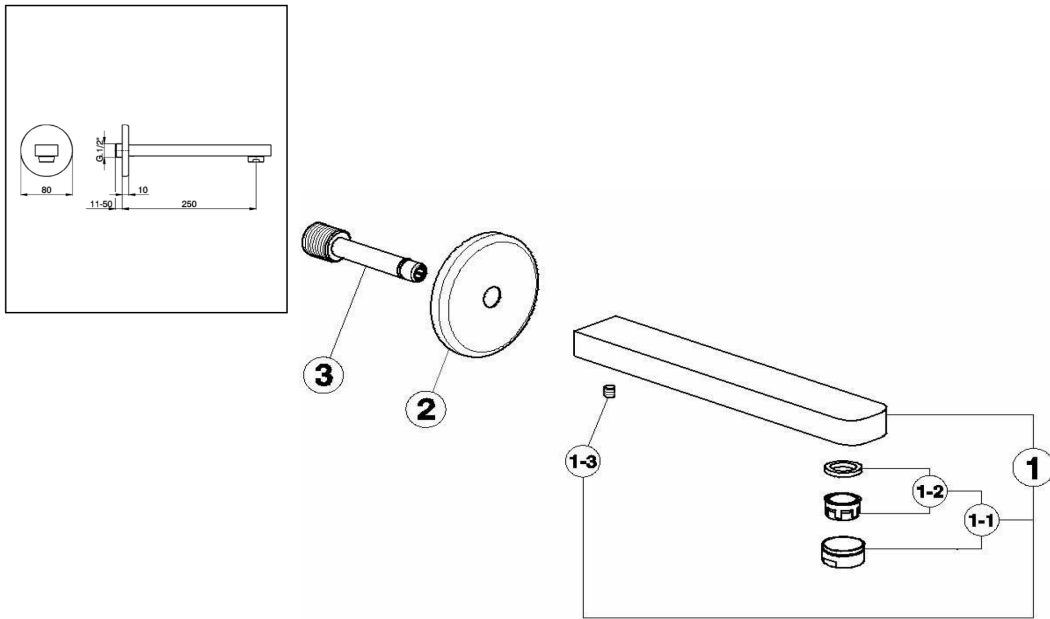

Filler spout DADO_DD000241

MODEL **DD000241**

Filler spout, 250 mm length, 1/2" M connection

AVAILABLE FINISHINGS

-  **21** 21 Chrome
-  **2B** 2B Polished Nickel
-  **2F** 2F Brushed Nickel
-  **40** 40 Matt Black
-  **4Q** 4Q Matt White

CHARACTERISTICS

Filler spout DADO_DD000241

DD 00024 1

NR	DESCRIZIONE DESCRIPTION DESCRIPTION BESCREIBUNG DESCRIPCION	N. CODICE NR. CODE CODE NO. WERSKNR. N.CÓDIGO	NR	DESCRIZIONE DESCRIPTION DESCRIPTION BESCREIBUNG DESCRIPCION	N. CODICE NR. CODE CODE NO. WERSKNR. N.CÓDIGO	NR	DESCRIZIONE DESCRIPTION DESCRIPTION BESCREIBUNG DESCRIPCION	N. CODICE NR. CODE CODE NO. WERSKNR. N.CÓDIGO
	Bocca di erogazione interasse 250 Bec de verseur 250							
1	Bath spout 250 Wanneneinlauf 250 Caño de erogación 250	ZZ9B8200						
1-1	Aeratore M24x1 IC Cascade Mousseur M24x1 IC Cascade Perlator M24x1 IC Cascade Aireador M24x1 IC Cascade Cartuccia per aeratore M.24x1	ZZ949660						
1-2	Mousseur cartridge M.24x1 Kartusche fuer Perlator M.24x1 Cartucho para aireador M.24x1	ZZ927260						
1-3	Grano punta plana inox Vis speciale inox M.6x6 Madenschraube M6x6 Clavija con punta plana acero inoxidable	ZZ926450						
2	Rosone per bocca incasso Rosace pour bec à encastrer Escutcheon for built-in spout Rosette f. UP Auslauf Florón para caño para empotrar	ZZ956030						
3	Attacco per bocca lavabo incasso Raccord pour bec de lavabo à encastrer Connection for built-in washbasin spout Anschluss f. UP Auslauf f. Waschtischbatt. Conexión para caño lavabo para empotrar	ZZ947940						

DD000241

<https://en.huberitalia.com/filler-spout-dado-dd000241>

2024-11-15