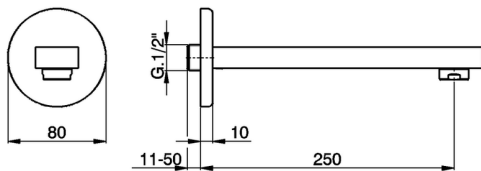

Filler spout DADO_DD000241

MODEL **DD000241**

Filler spout, 250 mm length, 1/2" M connection

AVAILABLE FINISHINGS

-  **21** 21 Chrome
-  **2B** 2B Polished Nickel
-  **2F** 2F Brushed Nickel
-  **40** 40 Matt Black
-  **4Q** 4Q Matt White

CHARACTERISTICS

Filler spout DADO_DD000241

DD 00024 1

NR	DESCRIZIONE DESCRIPTION DESCRIPTION BESCREIBUNG DESCRIPCION	N. CODICE NR. CODE CODE NO. WERSKNR. N.CÓDIGO	NR	DESCRIZIONE DESCRIPTION DESCRIPTION BESCREIBUNG DESCRIPCION	N. CODICE NR. CODE CODE NO. WERSKNR. N.CÓDIGO	NR	DESCRIZIONE DESCRIPTION DESCRIPTION BESCREIBUNG DESCRIPCION	N. CODICE NR. CODE CODE NO. WERSKNR. N.CÓDIGO
	Bocca di erogazione interasse 250 Bec de verseur 250							
1	Bath spout 250 Wanneneinlauf 250 Caño de erogación 250	ZZ9B8200						
1-1	Aeratore M24x1 IC Cascade Mousseur M24x1 IC Cascade Perlator M24x1 IC Cascade Aireador M24x1 IC Cascade Cartuccia per aeratore M.24x1	ZZ949660						
1-2	Mousseur cartridge M.24x1 Kartusche fuer Perlator M.24x1 Cartucho para aireador M.24x1	ZZ927260						
1-3	Grano punta plana inox Vis speciale inox M.6x6 Madenschraube M6x6 Clavija con punta plana acero inoxidable	ZZ926450						
2	Rosone per bocca incasso Rosace pour bec à encastrer Escutcheon for built-in spout Rosette f. UP Auslauf Florón para caño para empotrar	ZZ956030						
3	Attacco per bocca lavabo incasso Raccord pour bec de lavabo à encastrer Connection for built-in washbasin spout Anschluss f. UP Auslauf f. Waschtischbatt. Conexión para caño lavabo para empotrar	ZZ947940						