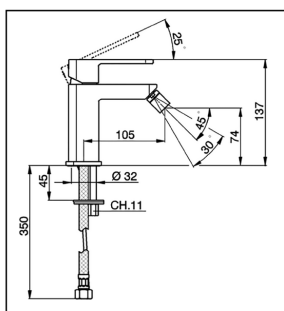

Single lever bidet mixer DADO_DD000560

DD 00056 0

NR	DESCRIZIONE DESCRIPTION DESCRIPTION BESCREIBUNG DESCRIPCION	N. CODICE NR. CODE CODE NO. WERSKNR. N. CÓDIGO
1	Leva monocomando "DD" Lever "DD" Hebel "DD" Palanca monomando "DD"	ZZ955930
1-1	Placchetta maniglia LS Plaque cache - vis crois LS Cap for handle LS Abdeckkappe LS Griff Plaquita maneta LS	ZZ933710
1-2	Grano punta coppa inox M.5x6 Vis speciale inox M.5x6 Screw-stainless steel M.5x6 Madenschraube M.5x6 Clavija con punta copa acero inox M.5x6	ZZ940630
2	Copricartuccia monocomando Couvre-cartouche Escutcheon cartridge Abdeckkappe Cubre-cartucho monomando Calotta bloccaggio cartuccia Ecrou pour cartouche	ZZ955210
3	Nut for mixing valve Mutter fuer Kartusche Casquete de fijación cartucho Cartuccia monocomando Cartouche mitigeurs	ZZ955220
4	Mixing valve Kartusche Cartucho monomando	ZZ942400

NR	DESCRIZIONE DESCRIPTION DESCRIPTION BESCREIBUNG DESCRIPCION	N. CODICE NR. CODE CODE NO. WERSKNR. N. CÓDIGO
5	Snodo per bidet Rotule pour bidet Joint for bidet spout Gelenkstueck f/bidet Rótula para bidé	ZZ947890
6	Aeratore M16x1 Mousseur M16x1 Mousseur M16x1 Perlator M16x1 Aireador M16x1	ZZ944280
6-1	Cart. aerat. M16x1 Cartouche x mousseur M16x1 Kart.f/Perlator M16x1 Cartucho aireador	ZZ944100

NR	DESCRIZIONE DESCRIPTION DESCRIPTION BESCREIBUNG DESCRIPCION	N. CODICE NR. CODE CODE NO. WERSKNR. N. CÓDIGO
8	Basetta monocomando "DD" Bague "DD" Assembling ring "DD" Basis "DD" Base monomando lavabo "DD"	ZZ955230
9	Set installazione monocomando monoforo Set installation Installation set single hole Befestigungsset Juego de instalación monomando	ZZ940690
10	Flex M10x1-G3/8" F L.420 Flex M10x1-G3/8" F L.420 Flex M10x1-G3/8" L.420 Anschluss Schlauch M10x1-G3/8" F L.420 Flexo M10x1-G3/8" F L.420	ZZ954110