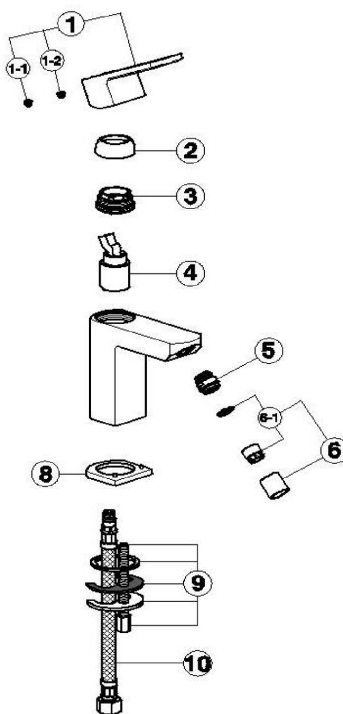

Single lever bidet mixer DADO_DD000560

DD 00056 0

NR	DESCRIZIONE DESCRIPTION DESCRIPTION BESCREIBUNG DESCRIPCION	N. CODICE NR. CODE CODE NO. WERSKNR. N. CÓDIGO
1	Leva monocomando "DD" Lever "DD" Hebel "DD" Palanca monomando "DD"	ZZ955930
1-1	Placchetta maniglia LS Plaque cache - vis crois LS Cap for handle LS Abdeckkappe LS Griff Plaquita maneta LS	ZZ933710
1-2	Grano punta coppa inox M.5x6 Vis speciale inox M.5x6 Screw-stainless steel M.5x6 Madenschraube M.5x6 Clavija con punta copa acero inox M.5x6	ZZ940630
2	Copricartuccia monocomando Couvre-cartouche Escutcheon cartridge Abdeckkappe Cubre-cartucho monomando Calotta bloccaggio cartuccia Ecrou pour cartouche	ZZ955210
3	Nut for mixing valve Mutter fuer Kartusche Casquete de fijación cartucho Cartuccia monocomando Cartouche mitigeurs	ZZ955220
4	Mixing valve Kartusche Cartucho monomando	ZZ942400

NR	DESCRIZIONE DESCRIPTION DESCRIPTION BESCREIBUNG DESCRIPCION	N. CODICE NR. CODE CODE NO. WERSKNR. N. CÓDIGO
5	Snodo per bidet Rotule pour bidet Joint for bidet spout Gelenkstueck f/bidet Rótula para bidé	ZZ947890
6	Aeratore M16x1 Mousseur M16x1 Mousseur M16x1 Perlator M16x1 Aireador M16x1	ZZ944280
6-1	Cart. aerat. M16x1 Cartouche x mousseur M16x1 Kart.f/Perlator M16x1 Cartucho aireador	ZZ944100

NR	DESCRIZIONE DESCRIPTION DESCRIPTION BESCREIBUNG DESCRIPCION	N. CODICE NR. CODE CODE NO. WERSKNR. N. CÓDIGO
8	Basetta monocomando "DD" Bague "DD" Assembling ring "DD" Basis "DD" Base monomando lavabo "DD"	ZZ955230
9	Set installazione monocomando monoforo Set installation Installation set single hole Befestigungsset Juego de instalación monomando	ZZ940690
10	Flex M10x1-G3/8" F L.420 Flex M10x1-G3/8" F L.420 Flex M10x1-G3/8" L.420 Anschluss Schlauch M10x1-G3/8" F L.420 Flexo M10x1-G3/8" F L.420	ZZ954110