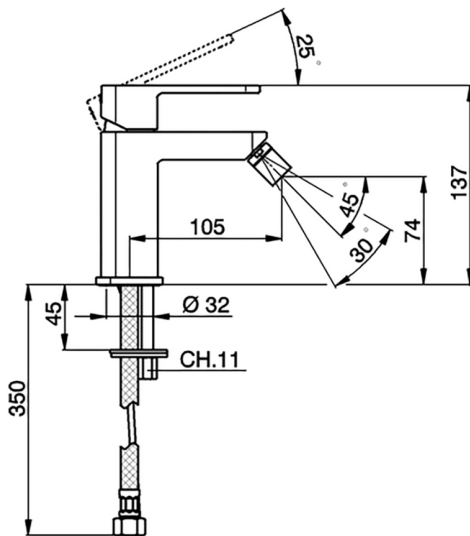

Single lever bidet mixer DADO_DD000560

MODEL **DD000560**

Single lever bidet mixer, without pop up waste, G.3/8"
Stainless Steel Flexible

AVAILABLE FINISHINGS

-  **21** 21 Chrome
-  **2B** 2B Polished Nickel
-  **2F** 2F Brushed Nickel
-  **40** 40 Matt Black
-  **4Q** 4Q Matt White

CHARACTERISTICS

Cartridge Spare Parts **ZZ94240000**

25 mm Cartridge

Single lever bidet mixer DADO_DD000560

DD 00056 0

NR	DESCRIZIONE DESCRIPTION DESCRIPTION BESCREIBUNG DESCRIPCIÓN	N. CODICE NR. CODE CODE NO. WERSKNR. N. CÓDIGO
1	Leva monocomando "DD" Lever "DD" Hebel "DD" Palanca monomando "DD"	ZZ955930
1-1	Placchetta maniglia LS Plaque cache - vis crois LS Cap for handle LS Abdeckkappe LS Griff Plaquita maneta LS	ZZ933710
1-2	Grano punta coppa inox M.5x6 Vis speciale inox M.5x6 Screw-stainless steel M.5x6 Madenschraube M.5x6 Clavija con punta copa acero inox M.5x6	ZZ940630
2	Copricartuccia monocomando Couvre-cartouche Escutcheon cartridge Abdeckkappe Cubre-cartucho monomando Calotta bloccaggio cartuccia Ecrou pour cartouche	ZZ955210
3	Nut for mixing valve Mutter fuer Kartusche Casquete de fijación cartucho Cartuccia monocomando Cartouche mitigeurs	ZZ955220
4	Mixing valve Kartusche Cartucho monomando	ZZ942400

NR	DESCRIZIONE DESCRIPTION DESCRIPTION BESCREIBUNG DESCRIPCIÓN	N. CODICE NR. CODE CODE NO. WERSKNR. N. CÓDIGO
8	Basetta monocomando "DD" Bague "DD" Assembling ring "DD" Basis "DD" Base monomando lavabo "DD"	ZZ955230
9	Set installazione monocomando monoforo Set installation Installation set single hole Befestigungsset Juego de instalación monomando	ZZ940690
10	Flex M10x1-G3/8" F L.420 Flex M10x1-G3/8" F L.420 Flex M10x1-G3/8" L.420 Anschluss Schlauch M10x1-G3/8" F L.420 Flexo M10x1-G3/8" F L.420	ZZ954110