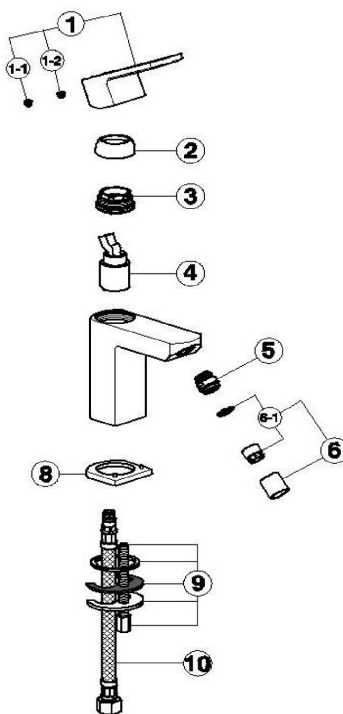

Single lever bidet mixer DADO_DD000560

MODEL **DD000560**

Single lever bidet mixer, without pop up waste, G.3/8"
Stainless Steel Flexible

AVAILABLE FINISHINGS

-  **21** 21 Chrome
-  **2B** 2B Polished Nickel
-  **2F** 2F Brushed Nickel
-  **40** 40 Matt Black
-  **4Q** 4Q Matt White

CHARACTERISTICS

Cartridge Spare Parts **ZZ94240000**

25 mm Cartridge

Single lever bidet mixer DADO_DD000560

DD 00056 0

NR	DESCRIZIONE DESCRIPTION DESCRIPTION BESCHREIBUNG DESCRIPCIÓN	N. CODICE NR. CODE CODE NO. WERSKNR. N. CÓDIGO
1	Leva monocomando "DD" Lever "DD" Hebel "DD" Palanca monomando "DD"	ZZ955930
1-1	Placchetta maniglia LS Plaque cache - vis crois LS Cap for handle LS Abdeckkappe LS Griff Plaquita maneta LS	ZZ933710
1-2	Grano punta coppa inox M.5x6 Vis speciale inox M.5x6 Screw-stainless steel M.5x6 Madenschraube M.5x6 Clavija con punta copa acero inox M.5x6	ZZ940630
2	Copricartuccia monocomando Couvre-cartouche Escutcheon cartridge Abdeckkappe Cubre-cartucho monomando Calotta bloccaggio cartuccia Ecrou pour cartouche	ZZ955210
3	Nut for mixing valve Mutter fuer Kartusche Casquete de fijación cartucho Cartuccia monocomando Cartouche mitigeurs	ZZ955220
4	Mixing valve Kartusche Cartucho monomando	ZZ942400

NR	DESCRIZIONE DESCRIPTION DESCRIPTION BESCHREIBUNG DESCRIPCIÓN	N. CODICE NR. CODE CODE NO. WERSKNR. N. CÓDIGO
5	Snodo per bidet Rotule pour bidet Joint for bidet spout Gelenkstueck f/bidet Rótula para bidé	ZZ947890
6	Aeratore M16x1 Mousseur M16x1 Mousseur M16x1 Perlator M16x1 Aireador M16x1	ZZ944280
6-1	Cart. aerat. M16x1 Cartouche x mousseur M16x1 Kart.f/Perlator M16x1 Cartucho aireador	ZZ944100