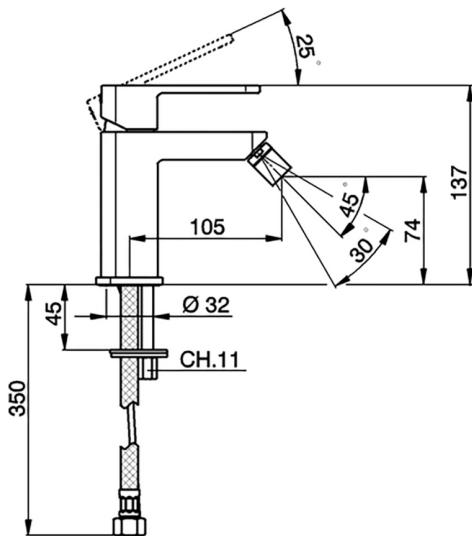

Single lever bidet mixer DADO_DD000560

MODEL **DD000560**

Single lever bidet mixer, without pop up waste, G.3/8"
Stainless Steel Flexible

AVAILABLE FINISHINGS

-  **21** 21 Chrome
-  **2B** 2B Polished Nickel
-  **2F** 2F Brushed Nickel
-  **40** 40 Matt Black
-  **4Q** 4Q Matt White

CHARACTERISTICS

Cartridge Spare Parts **ZZ94240000**

25 mm Cartridge

Single lever bidet mixer DADO_DD000560

DD 00056 0

NR	DESCRIZIONE DESCRIPTION DESCRIPTION BESCREIBUNG DESCRIPCION	N. CODICE NR. CODE CODE NO. WERSKNR. N. CÓDIGO
1	Leva monocomando "DD" Lever "DD" Hebel "DD" Palanca monomando "DD"	ZZ955930
1-1	Placchetta maniglia LS Plaque cache - vis crois LS Cap for handle LS Abdeckkappe LS Griff Plaquita maneta LS	ZZ933710
1-2	Grano punta coppa inox M.5x6 Vis speciale inox M.5x6 Screw-stainless steel M.5x6 Madenschraube M.5x6 Clavija con punta copa acero inox M.5x6	ZZ940630
2	Copricartuccia monocomando Couvre-cartouche Escutcheon cartridge Abdeckkappe Cubre-cartucho monomando Calotta bloccaggio cartuccia Ecrou pour cartouche	ZZ955210
3	Nut for mixing valve Mutter fuer Kartusche Casquete de fijación cartucho Cartuccia monocomando Cartouche mitigeurs	ZZ955220
4	Mixing valve Kartusche Cartucho monomando	ZZ942400

NR	DESCRIZIONE DESCRIPTION DESCRIPTION BESCREIBUNG DESCRIPCION	N. CODICE NR. CODE CODE NO. WERSKNR. N. CÓDIGO
8	Basetta monocomando "DD" Bague "DD" Assembling ring "DD" Basis "DD" Base monomando lavabo "DD"	ZZ955230
9	Set installazione monocomando monoforo Set installation Installation set single hole Befestigungsset Juego de instalación monomando	ZZ940690
10	Flex M10x1-G3/8" F L.420 Flex M10x1-G3/8" F L.420 Flex M10x1-G3/8" L.420 Anschlusschlauch M10x1-G3/8" F L.420 Flexo M10x1-G3/8" F L.420	ZZ954110