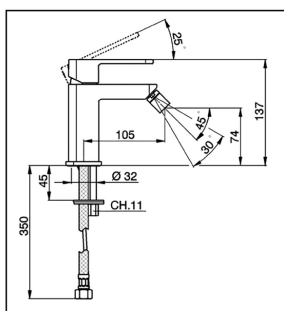

Single lever bidet mixer DADO_DD000560

MODEL **DD000560**

Single lever bidet mixer, without pop up waste, G.3/8"
Stainless Steel Flexible

AVAILABLE FINISHINGS

-  **21** 21 Chrome
-  **2B** 2B Polished Nickel
-  **2F** 2F Brushed Nickel
-  **40** 40 Matt Black
-  **4Q** 4Q Matt White

CHARACTERISTICS

Cartridge Spare Parts **ZZ94240000**

25 mm Cartridge

Single lever bidet mixer DADO_DD000560

DD 00056 0

NR	DESCRIZIONE DESCRIPTION DESCRIPTION BESCREIBUNG DESCRIPCION	N. CODICE NR. CODE CODE NO. WERSKNR. N. CÓDIGO
1	Leva monocomando "DD" Lever "DD" Hebel "DD" Palanca monomando "DD"	ZZ955930
1-1	Placchetta maniglia LS Plaque cache - vis crois LS Cap for handle LS Abdeckkappe LS Griff Plaquita maneta LS	ZZ933710
1-2	Grano punta coppa inox M.5x6 Vis speciale inox M.5x6 Screw-stainless steel M.5x6 Madenschraube M.5x6 Clavija con punta copa acero inox M.5x6	ZZ940630
2	Copricartuccia monocomando Couvre-cartouche Escutcheon cartridge Abdeckkappe Cubre-cartucho monomando Calotta bloccaggio cartuccia Ecrou pour cartouche	ZZ955210
3	Nut for mixing valve Mutter fuer Kartusche Casquete de fijación cartucho Cartuccia monocomando Cartouche mitigeurs	ZZ955220
4	Mixing valve Kartusche Cartucho monomando	ZZ942400

NR	DESCRIZIONE DESCRIPTION DESCRIPTION BESCREIBUNG DESCRIPCION	N. CODICE NR. CODE CODE NO. WERSKNR. N. CÓDIGO
8	Basetta monocomando "DD" Bague "DD" Assembling ring "DD" Basis "DD" Base monomando lavabo "DD"	ZZ955230
9	Set installazione monocomando monoforo Set installation Installation set single hole Befestigungsset Juego de instalación monomando	ZZ940690
10	Flex M10x1-G3/8" F L.420 Flex M10x1-G3/8" F L.420 Flex M10x1-G3/8" L.420 Anschlusschlauch M10x1-G3/8" F L.420 Flexo M10x1-G3/8" F L.420	ZZ954110