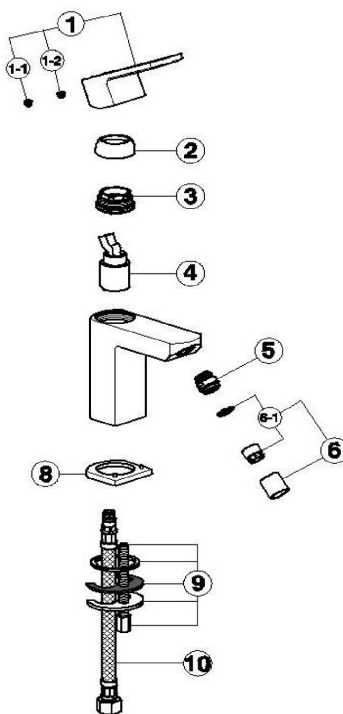

Single lever bidet mixer DADO_DD000560

MODEL **DD000560**

Single lever bidet mixer, without pop up waste, G.3/8"
Stainless Steel Flexible

AVAILABLE FINISHINGS

-  **21** 21 Chrome
-  **2B** 2B Polished Nickel
-  **2F** 2F Brushed Nickel
-  **40** 40 Matt Black
-  **4Q** 4Q Matt White

CHARACTERISTICS

Cartridge Spare Parts **ZZ94240000**

25 mm Cartridge

Single lever bidet mixer DADO_DD000560

DD 00056 0

NR	DESCRIZIONE DESCRIPTION DESCRIPTION BESCREIBUNG DESCRIPCION	N. CODICE NR. CODE CODE NO. WERSKNR. N. CÓDIGO
1	Leva monocomando "DD" Lever "DD" Hebel "DD" Palanca monomando "DD"	ZZ955930
1-1	Placchetta maniglia LS Plaque cache - vis crois LS Cap for handle LS Abdeckkappe LS Griff Plaquita maneta LS	ZZ933710
1-2	Grano punta coppa inox M.5x6 Vis speciale inox M.5x6 Screw-stainless steel M.5x6 Madenschraube M.5x6 Clavija con punta copa acero inox M.5x6	ZZ940630
2	Copricartuccia monocomando Couvre-cartouche Escutcheon cartridge Abdeckkappe Cubre-cartucho monomando Calotta bloccaggio cartuccia Ecrou pour cartouche	ZZ955210
3	Nut for mixing valve Mutter fuer Kartusche Casquete de fijación cartucho Cartuccia monocomando Cartouche mitigeurs	ZZ955220
4	Mixing valve Kartusche Cartucho monomando	ZZ942400

NR	DESCRIZIONE DESCRIPTION DESCRIPTION BESCREIBUNG DESCRIPCION	N. CODICE NR. CODE CODE NO. WERSKNR. N. CÓDIGO
5	Snodo per bidet Rotule pour bidet Joint for bidet spout Gelenkstueck f/bidet Rótula para bidé	ZZ947890
6	Aeratore M16x1 Mousseur M16x1 Mousseur M16x1 Perlator M16x1 Aireador M16x1	ZZ944280
6-1	Cart. aerat. M16x1 Cartouche x mousseur M16x1 Kart.f/Perlator M16x1 Cartucho aireador	ZZ944100