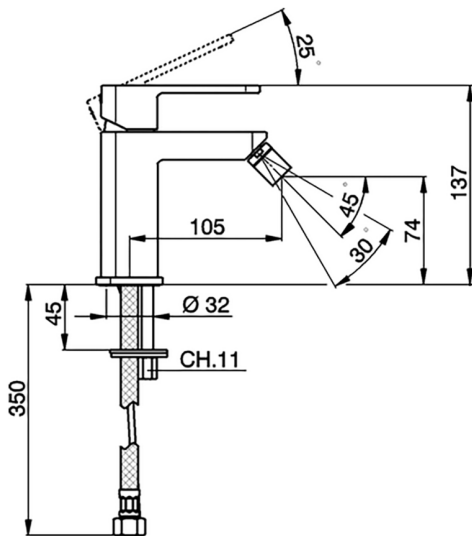

Single lever bidet mixer DADO_DD000560

MODEL **DD000560**

Single lever bidet mixer, without pop up waste, G.3/8"
Stainless Steel Flexible

AVAILABLE FINISHINGS

-  **21** 21 Chrome
-  **2B** 2B Polished Nickel
-  **2F** 2F Brushed Nickel
-  **40** 40 Matt Black
-  **4Q** 4Q Matt White

CHARACTERISTICS

Cartridge Spare Parts **ZZ94240000**

25 mm Cartridge

Single lever bidet mixer DADO_DD000560

DD 00056 0

NR	DESCRIZIONE DESCRIPTION DESCRIPTION BESCHREIBUNG DESCRIPCIÓN	N. CODICE NR. CODE CODE NO. WERSKNR. N. CÓDIGO
1	Leva monocomando "DD" Lever "DD" Hebel "DD" Palanca monomando "DD"	ZZ955930
1-1	Placchetta maniglia LS Plaque cache - vis crois LS Cap for handle LS Abdeckkappe LS Griff Plaquita maneta LS	ZZ933710
1-2	Grano punta coppa inox M.5x6 Vis speciale inox M.5x6 Screw-stainless steel M.5x6 Madenschraube M.5x6 Clavija con punta copa acero inox M.5x6	ZZ940630
2	Copricartuccia monocomando Couvre-cartouche Escutcheon cartridge Abdeckkappe Cubre-cartucho monomando Calotta bloccaggio cartuccia Ecrou pour cartouche	ZZ955210
3	Nut for mixing valve Mutter fuer Kartusche Casquete de fijación cartucho Cartuccia monocomando Cartouche mitigeurs	ZZ955220
4	Mixing valve Kartusche Cartucho monomando	ZZ942400

NR	DESCRIZIONE DESCRIPTION DESCRIPTION BESCHREIBUNG DESCRIPCIÓN	N. CODICE NR. CODE CODE NO. WERSKNR. N. CÓDIGO
8	Basetta monocomando "DD" Bague "DD" Assembling ring "DD" Basis "DD" Base monomando lavabo "DD"	ZZ955230
9	Set installazione monocomando monoforo Set installation Installation set single hole Befestigungsset Juego de instalación monomando	ZZ940690
10	Flex M10x1-G3/8" F L.420 Flex M10x1-G3/8" F L.420 Flex M10x1-G3/8" L.420 Anschluss Schlauch M10x1-G3/8" F L.420 Flexo M10x1-G3/8" F L.420	ZZ954110