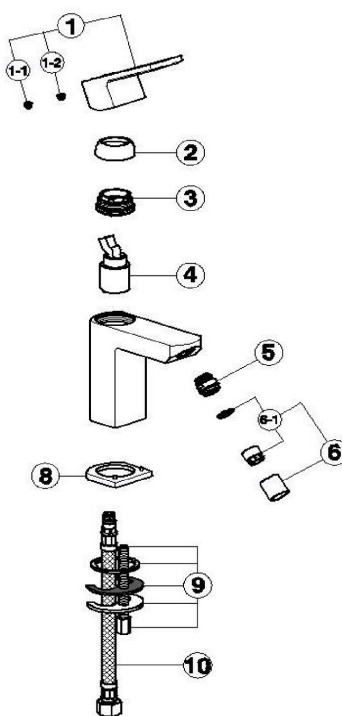

Single lever bidet mixer DADO_DD000560

MODEL **DD000560**

Single lever bidet mixer, without pop up waste, G.3/8"
Stainless Steel Flexible

AVAILABLE FINISHINGS

-  **21** 21 Chrome
-  **2B** 2B Polished Nickel
-  **2F** 2F Brushed Nickel
-  **40** 40 Matt Black
-  **4Q** 4Q Matt White

CHARACTERISTICS

Cartridge Spare Parts **ZZ94240000**

25 mm Cartridge

Single lever bidet mixer DADO_DD000560

DD 00056 0

NR	DESCRIZIONE DESCRIPTION DESCRIPTION BESCHREIBUNG DESCRIPCIÓN	N. CODICE NR. CODE CODE NO. WERSKNR. N. CÓDIGO
1	Leva monocomando "DD" Lever "DD" Hebel "DD" Palanca monomando "DD"	ZZ955930
1-1	Placchetta maniglia LS Plaque cache - vis crois LS Cap for handle LS Abdeckkappe LS Griff Plaquita maneta LS	ZZ933710
1-2	Grano punta coppa inox M.5x6 Vis speciale inox M.5x6 Screw-stainless steel M.5x6 Madenschraube M.5x6 Clavija con punta copa acero inox M.5x6	ZZ940630
2	Copricartuccia monocomando Couvre-cartouche Escutcheon cartridge Abdeckkappe Cubre-cartucho monomando Calotta bloccaggio cartuccia Ecrou pour cartouche	ZZ955210
3	Nut for mixing valve Mutter fuer Kartusche Casquete de fijación cartucho Cartuccia monocomando Cartouche mitigeurs	ZZ955220
4	Mixing valve Kartusche Cartucho monomando	ZZ942400

NR	DESCRIZIONE DESCRIPTION DESCRIPTION BESCHREIBUNG DESCRIPCIÓN	N. CODICE NR. CODE CODE NO. WERSKNR. N. CÓDIGO
5	Snodo per bidet Rotule pour bidet Joint for bidet spout Gelenkstueck f/bidet Rótula para bidé	ZZ947890
6	Aeratore M16x1 Mousseur M16x1 Mousseur M16x1 Perlator M16x1 Aireador M16x1	ZZ944280
6-1	Cart. aerat. M16x1 Cartouche x mousseur M16x1 Kart.f/Perlator M16x1 Cartucho aireador	ZZ944100