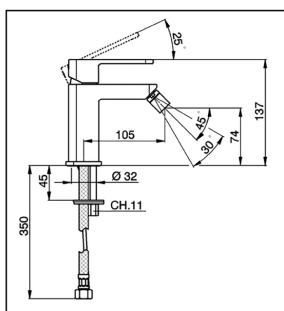

Single lever bidet mixer DADO_DD000560

MODEL **DD000560**

Single lever bidet mixer, without pop up waste, G.3/8"
Stainless Steel Flexible

AVAILABLE FINISHINGS

-  **21** 21 Chrome
-  **2B** 2B Polished Nickel
-  **2F** 2F Brushed Nickel
-  **40** 40 Matt Black
-  **4Q** 4Q Matt White

CHARACTERISTICS

Cartridge Spare Parts **ZZ94240000**

25 mm Cartridge

Single lever bidet mixer DADO_DD000560

DD 00056 0

NR	DESCRIZIONE DESCRIPTION DESCRIPTION BESCHREIBUNG DESCRIPCIÓN	N. CODICE NR. CODE CODE NO. WERSKNR. N. CÓDIGO
1	Leva monocomando "DD" Lever "DD" Hebel "DD" Palanca monomando "DD"	ZZ955930
1-1	Placchetta maniglia LS Plaque cache - vis crois LS Cap for handle LS Abdeckkappe LS Griff Plaquita maneta LS	ZZ933710
1-2	Grano punta coppa inox M.5x6 Vis speciale inox M.5x6 Screw-stainless steel M.5x6 Madenschraube M.5x6 Clavija con punta copa acero inox M.5x6	ZZ940630
2	Copricartuccia monocomando Couvre-cartouche Escutcheon cartridge Abdeckkappe Cubre-cartucho monomando Calotta bloccaggio cartuccia Ecrou pour cartouche	ZZ955210
3	Nut for mixing valve Mutter fuer Kartusche Casquete de fijación cartucho Cartuccia monocomando Cartouche mitigeurs	ZZ955220
4	Mixing valve Kartusche Cartucho monomando	ZZ942400

NR	DESCRIZIONE DESCRIPTION DESCRIPTION BESCHREIBUNG DESCRIPCIÓN	N. CODICE NR. CODE CODE NO. WERSKNR. N. CÓDIGO
8	Basetta monocomando "DD" Bague "DD" Assembling ring "DD" Basis "DD" Base monomando lavabo "DD"	ZZ955230
9	Set installazione monocomando monoforo Set installation Installation set single hole Befestigungsset Juego de instalación monomando	ZZ940690
10	Flex M10x1-G3/8" F L.420 Flex M10x1-G3/8" F L.420 Flex M10x1-G3/8" L.420 Anschluss Schlauch M10x1-G3/8" F L.420 Flexo M10x1-G3/8" F L.420	ZZ954110