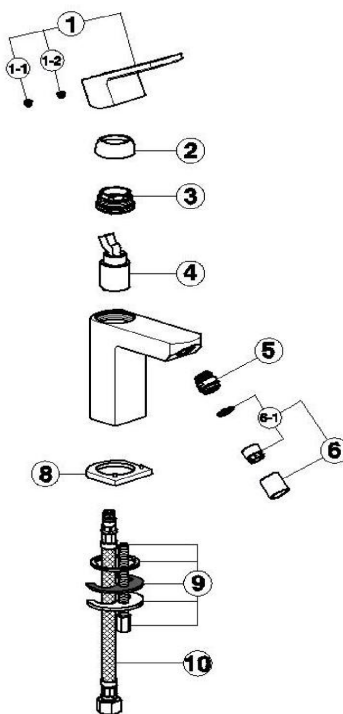

Single lever bidet mixer DADO_DD000560

DD 00056 0

NR	DESCRIZIONE DESCRIPTION DESCRIPTION BESCHREIBUNG DESCRIPCIÓN	N. CODICE NR. CODE CODE NO. WERSKNR. N. CÓDIGO
1	Leva monocomando "DD" Lever "DD" Hebel "DD" Palanca monomando "DD"	ZZ955930
1-1	Placchetta maniglia LS Plaque cache - vis crois LS Cap for handle LS Abdeckkappe LS Griff Plaquita maneta LS	ZZ933710
1-2	Grano punta coppa inox M.5x6 Vis speciale inox M.5x6 Screw-stainless steel M.5x6 Madenschraube M.5x6 Clavija con punta copa acero inox M.5x6	ZZ940630
2	Copricartuccia monocomando Couvre-cartouche Escutcheon cartridge Abdeckkappe Cubre-cartucho monomando Calotta bloccaggio cartuccia Ecrou pour cartouche	ZZ955210
3	Nut for mixing valve Mutter fuer Kartusche Casquete de fijación cartucho Cartuccia monocomando Cartouche mitigeurs	ZZ955220
4	Mixing valve Kartusche Cartucho monomando	ZZ942400

NR	DESCRIZIONE DESCRIPTION DESCRIPTION BESCHREIBUNG DESCRIPCIÓN	N. CODICE NR. CODE CODE NO. WERSKNR. N. CÓDIGO
5	Snodo per bidet Rotule pour bidet Joint for bidet spout Gelenkstueck f/bidet Rótula para bidé	ZZ947890
6	Aeratore M16x1 Mousseur M16x1 Mousseur M16x1 Perlator M16x1 Aireador M16x1	ZZ944280
6-1	Cart. aerat. M16x1 Cartouche x mousseur M16x1 Kart.f/Perlator M16x1 Cartucho aireador	ZZ944100

NR	DESCRIZIONE DESCRIPTION DESCRIPTION BESCHREIBUNG DESCRIPCIÓN	N. CODICE NR. CODE CODE NO. WERSKNR. N. CÓDIGO
8	Basetta monocomando "DD" Bague "DD" Assembling ring "DD" Basis "DD" Base monomando lavabo "DD"	ZZ955230
9	Set installazione monocomando monoforo Set installation Installation set single hole Befestigungsset Juego de instalación monomando	ZZ940690
10	Flex M10x1-G3/8" F L.420 Flex M10x1-G3/8" F L.420 Flex M10x1-G3/8" L.420 Anschluss Schlauch M10x1-G3/8" F L.420 Flexo M10x1-G3/8" F L.420	ZZ954110