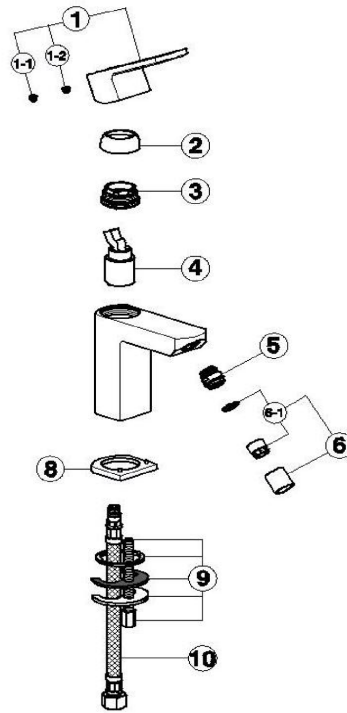

### CHARACTERISTICS

Cartridge Spare Parts **ZZ94240000**

**25 mm Cartridge**

## Single lever bidet mixer DADO\_DD000560

DD 00056 0

Huber  
AQUA EMOTIONS

NR	DESCRIZIONE DESCRIPTION DESCRIPTION BESCREIBUNG DESCRIPCIÓN	N. CODICE NR. CODE CODE NO. WERSKNR. N. CÓDIGO
1	Leva monocomando "DD" Lever "DD" Hebel "DD" Palanca monomando "DD"	ZZ955930
1-1	Placchetta maniglia LS Plaque cache - vis crois LS Cap for handle LS Abdeckkappe LS Griff Plaquita maneta LS	ZZ933710
1-2	Grano punta coppa inox M.5x6 Vis speciale inox M.5x6 Screw-stainless steel M.5x6 Madenschraube M.5x6 Clavija con punta copa acero inox M.5x6	ZZ940630
2	Copricartuccia monocomando Couvre-cartouche Escutcheon cartridge Abdeckkappe Cubre-cartucho monomando Calotta bloccaggio cartuccia Ecrou pour cartouche	ZZ955210
3	Nut for mixing valve Mutter fuer Kartusche Casquete de fijación cartucho Cartuccia monocomando Cartouche mitigeurs	ZZ955220
4	Mixing valve Kartusche Cartucho monomando	ZZ942400