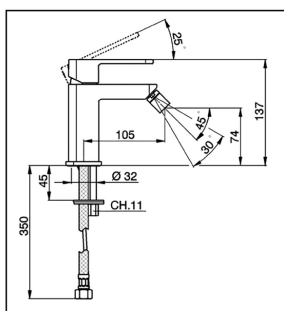

### CHARACTERISTICS

Cartridge Spare Parts **ZZ94240000**

**25 mm Cartridge**

## Single lever bidet mixer DADO\_DD000560

DD 00056 0

NR	DESCRIZIONE DESCRIPTION DESCRIPTION BESCHREIBUNG DESCRIPCIÓN	N. CODICE NR. CODE CODE NO. WERSKNR. N. CÓDIGO
1	Leva monocomando "DD" Lever "DD" Hebel "DD" Palanca monomando "DD"	ZZ955930
1-1	Placchetta maniglia LS Plaque cache - vis crois LS Cap for handle LS Abdeckkappe LS Griff Plaquita maneta LS	ZZ933710
1-2	Grano punta coppa inox M.5x6 Vis speciale inox M.5x6 Screw-stainless steel M.5x6 Madenschraube M.5x6 Clavija con punta copa acero inox M.5x6	ZZ940630
2	Copricartuccia monocomando Couvre-cartouche Escutcheon cartridge Abdeckkappe Cubre-cartucho monomando Calotta bloccaggio cartuccia Ecrou pour cartouche	ZZ955210
3	Nut for mixing valve Mutter fuer Kartusche Casquete de fijación cartucho Cartuccia monocomando Cartouche mitigeurs	ZZ955220
4	Mixing valve Kartusche Cartucho monomando	ZZ942400