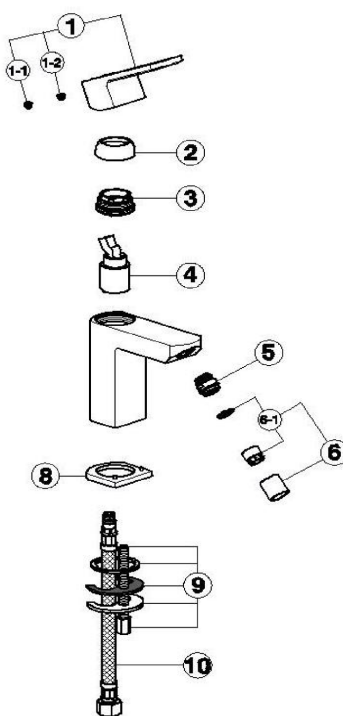

### CHARACTERISTICS

Cartridge Spare Parts **ZZ94240000**

**25 mm Cartridge**

## Single lever bidet mixer DADO\_DD000560

DD 00056 0

NR	DESCRIZIONE DESCRIPTION DESCRIPTION BESCHREIBUNG DESCRIPCIÓN	N. CODICE NR. CODE CODE NO. WERSKNR. N. CÓDIGO
1	Leva monocomando "DD" Lever "DD" Hebel "DD" Palanca monomando "DD"	ZZ955930
1-1	Placchetta maniglia LS Plaque cache - vis crois LS Cap for handle LS Abdeckkappe LS Griff Plaquita maneta LS	ZZ933710
1-2	Grano punta coppa inox M.5x6 Vis speciale inox M.5x6 Screw-stainless steel M.5x6 Madenschraube M.5x6 Clavija con punta copa acero inox M.5x6	ZZ940630
2	Copricartuccia monocomando Couvre-cartouche Escutcheon cartridge Abdeckkappe Cubre-cartucho monomando Calotta bloccaggio cartuccia Ecrou pour cartouche	ZZ955210
3	Nut for mixing valve Mutter fuer Kartusche Casquete de fijación cartucho Cartuccia monocomando Cartouche mitigeurs	ZZ955220
4	Mixing valve Kartusche Cartucho monomando	ZZ942400