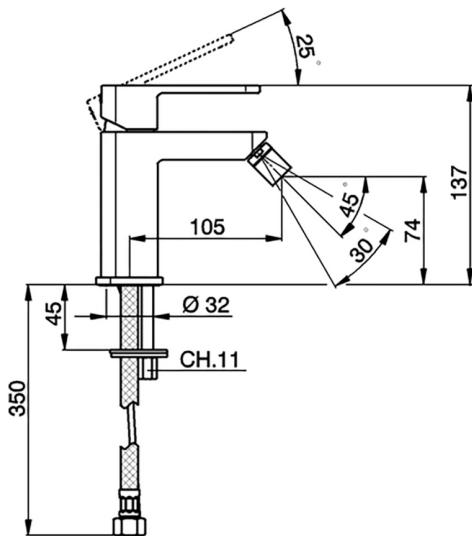

## Single lever bidet mixer DADO\_DD000560

MODEL **DD000560**

Single lever bidet mixer, without pop up waste, G.3/8"  
Stainless Steel Flexible

### CHARACTERISTICS

Cartridge Spare Parts **ZZ94240000**

**25 mm Cartridge**

## Single lever bidet mixer DADO\_DD000560

DD 00056 0

NR	DESCRIZIONE DESCRIPTION DESCRIPTION BESCHREIBUNG DESCRIPCIÓN	N. CODICE NR. CODE CODE NO. WERSKNR. N. CÓDIGO
1	Leva monocomando "DD" Lever "DD" Hebel "DD" Palanca monomando "DD"	ZZ955930
1-1	Placchetta maniglia LS Plaque cache - vis crois LS Cap for handle LS Abdeckkappe LS Griff Plaquita maneta LS	ZZ933710
1-2	Grano punta coppa inox M.5x6 Vis speciale inox M.5x6 Screw-stainless steel M.5x6 Madenschraube M.5x6 Clavija con punta copa acero inox M.5x6	ZZ940630
2	Copricartuccia monocomando Couvre-cartouche Escutcheon cartridge Abdeckkappe Cubre-cartucho monomando Calotta bloccaggio cartuccia Ecrou pour cartouche	ZZ955210
3	Nut for mixing valve Mutter fuer Kartusche Casquete de fijación cartucho Cartuccia monocomando Cartouche mitigeurs	ZZ955220
4	Mixing valve Kartusche Cartucho monomando	ZZ942400