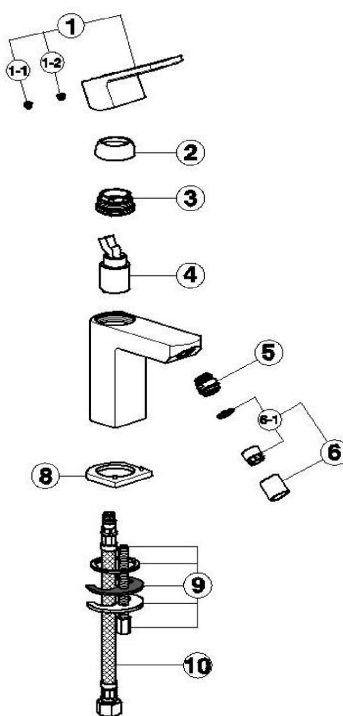

Single lever bidet mixer DADO_DD000560

DD 00056 0

NR	DESCRIZIONE DESCRIPTION DESCRIPTION BESCREIBUNG DESCRIPCIÓN	N. CODICE NR. CODE CODE NO. WERSKNR. N. CÓDIGO
1	Leva monocomando "DD" Lever "DD" Hebel "DD" Palanca monomando "DD"	ZZ955930
1-1	Placchetta maniglia LS Plaque cache - vis crois LS Cap for handle LS Abdeckkappe LS Griff Plaquita maneta LS	ZZ933710
1-2	Grano punta coppa inox M.5x6 Vis speciale inox M.5x6 Screw-stainless steel M.5x6 Madenschraube M.5x6 Clavija con punta copa acero inox M.5x6	ZZ940630
2	Copricartuccia monocomando Couvre-cartouche Escutcheon cartridge Abdeckkappe Cubre-cartucho monomando Calotta bloccaggio cartuccia Ecrou pour cartouche	ZZ955210
3	Nut for mixing valve Mutter fuer Kartusche Casquete de fijación cartucho Cartuccia monocomando Cartouche mitigeurs	ZZ955220
4	Mixing valve Kartusche Cartucho monomando	ZZ942400

NR	DESCRIZIONE DESCRIPTION DESCRIPTION BESCREIBUNG DESCRIPCIÓN	N. CODICE NR. CODE CODE NO. WERSKNR. N. CÓDIGO
5	Snodo per bidet Rotule pour bidet Joint for bidet spout Gelenkstueck f/bidet Rótula para bidé	ZZ947890
6	Aeratore M16x1 Mousseur M16x1 Mousseur M16x1 Perlator M16x1 Aireador M16x1	ZZ944280
6-1	Cart. aerat. M16x1 Cartouche x mousseur M16x1 Kart.f/Perlator M16x1 Cartucho aireador	ZZ944100

NR	DESCRIZIONE DESCRIPTION DESCRIPTION BESCREIBUNG DESCRIPCIÓN	N. CODICE NR. CODE CODE NO. WERSKNR. N. CÓDIGO
8	Basetta monocomando "DD" Bague "DD" Assembling ring "DD" Basis "DD" Base monomando lavabo "DD"	ZZ955230
9	Set installazione monocomando monoforo Set installation Installation set single hole Befestigungsset Juego de instalación monomando	ZZ940690
10	Flex M10x1-G3/8" F L.420 Flex M10x1-G3/8" F L.420 Flex M10x1-G3/8" L.420 Anschluss Schlauch M10x1-G3/8" F L.420 Flexo M10x1-G3/8" F L.420	ZZ954110