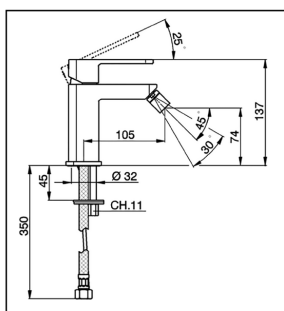

Single lever bidet mixer DADO_DD000560

DD 00056 0

NR	DESCRIZIONE DESCRIPTION DESCRIPTION BESCREIBUNG DESCRIPCIÓN	N. CODICE NR. CODE CODE NO. WERSKNR. N. CÓDIGO
1	Leva monocomando "DD" Lever "DD" Hebel "DD" Palanca monomando "DD"	ZZ955930
1-1	Placchetta maniglia LS Plaque cache - vis crois LS Cap for handle LS Abdeckkappe LS Griff Plaquita maneta LS	ZZ933710
1-2	Grano punta coppa inox M.5x6 Vis speciale inox M.5x6 Screw-stainless steel M.5x6 Madenschraube M.5x6 Clavija con punta copa acero inox M.5x6	ZZ940630
2	Copricartuccia monocomando Couvre-cartouche Escutcheon cartridge Abdeckkappe Cubre-cartucho monomando Calotta bloccaggio cartuccia Ecrou pour cartouche	ZZ955210
3	Nut for mixing valve Mutter fuer Kartusche Casquete de fijación cartucho Cartuccia monocomando Cartouche mitigeurs	ZZ955220
4	Mixing valve Kartusche Cartucho monomando	ZZ942400

NR	DESCRIZIONE DESCRIPTION DESCRIPTION BESCREIBUNG DESCRIPCIÓN	N. CODICE NR. CODE CODE NO. WERSKNR. N. CÓDIGO
5	Snodo per bidet Rotule pour bidet Joint for bidet spout Gelenkstueck f/bidet Rótula para bidé	ZZ947890
6	Aeratore M16x1 Mousseur M16x1 Mousseur M16x1 Perlator M16x1 Aireador M16x1	ZZ944280
6-1	Cart. aerat. M16x1 Cartouche x mousseur M16x1 Kart.f/Perlator M16x1 Cartucho aireador	ZZ944100

NR	DESCRIZIONE DESCRIPTION DESCRIPTION BESCREIBUNG DESCRIPCIÓN	N. CODICE NR. CODE CODE NO. WERSKNR. N. CÓDIGO
8	Basetta monocomando "DD" Bague "DD" Assembling ring "DD" Basis "DD" Base monomando lavabo "DD"	ZZ955230
9	Set installazione monocomando monoforo Set installation Installation set single hole Befestigungsset Juego de instalación monomando	ZZ940690
10	Flex M10x1-G3/8" F L.420 Flex M10x1-G3/8" F L.420 Flex M10x1-G3/8" L.420 Anschluss Schlauch M10x1-G3/8" F L.420 Flexo M10x1-G3/8" F L.420	ZZ954110