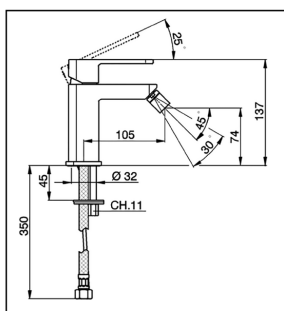

Single lever bidet mixer DADO_DD000560

DD 00056 0

Huber
AQUA EMOTIONS

NR	DESCRIZIONE DESCRIPTION DESCRIPTION BESCREIBUNG DESCRIPCION	N. CODICE NR. CODE CODE NO. WERSKNR. N. CÓDIGO
1	Leva monocomando "DD" Lever "DD" Hebel "DD" Palanca monomando "DD"	ZZ955930
1-1	Placchetta maniglia LS Plaque cache - vis crois LS Cap for handle LS Abdeckkappe LS Griff Plaquita maneta LS	ZZ933710
1-2	Grano punta coppa inox M.5x6 Vis speciale inox M.5x6 Screw-stainless steel M.5x6 Madenschraube M.5x6 Clavija con punta copa acero inox M.5x6	ZZ940630
2	Copricartuccia monocomando Couvre-cartouche Escutcheon cartridge Abdeckkappe Cubre-cartucho monomando Calotta bloccaggio cartuccia Ecrou pour cartouche	ZZ955210
3	Nut for mixing valve Mutter fuer Kartusche Casquete de fijación cartucho Cartuccia monocomando Cartouche mitigeurs	ZZ955220
4	Mixing valve Kartusche Cartucho monomando	ZZ942400

NR	DESCRIZIONE DESCRIPTION DESCRIPTION BESCREIBUNG DESCRIPCION	N. CODICE NR. CODE CODE NO. WERSKNR. N. CÓDIGO
5	Snodo per bidet Rotule pour bidet Joint for bidet spout Gelenkstueck f/bidet Rótula para bidé	ZZ947890
6	Aeratore M16x1 Mousseur M16x1 Mousseur M16x1 Perlator M16x1 Aireador M16x1	ZZ944280
6-1	Cart. aerat. M16x1 Cartouche x mousseur M16x1 Kart.f/Perlator M16x1 Cartucho aireador	ZZ944100

NR	DESCRIZIONE DESCRIPTION DESCRIPTION BESCREIBUNG DESCRIPCION	N. CODICE NR. CODE CODE NO. WERSKNR. N. CÓDIGO
8	Basetta monocomando "DD" Bague "DD" Assembling ring "DD" Basis "DD" Base monomando lavabo "DD"	ZZ955230
9	Set installazione monocomando monoforo Set installation Installation set single hole Befestigungsset Juego de instalación monomando	ZZ940690
10	Flex M10x1-G3/8" F L.420 Flex M10x1-G3/8" F L.420 Flex M10x1-G3/8" L.420 Anschluss Schlauch M10x1-G3/8" F L.420 Flexo M10x1-G3/8" F L.420	ZZ954110