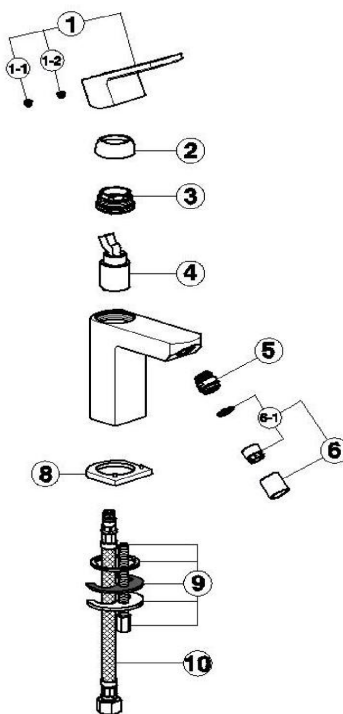

## Single lever bidet mixer DADO\_DD000560

DD 00056 0

NR	DESCRIZIONE DESCRIPTION DESCRIPTION BESCHREIBUNG DESCRIPCIÓN	N. CODICE NR. CODE CODE NO. WERSKNR. N. CÓDIGO
1	Leva monocomando "DD" Lever "DD" Hebel "DD" Palanca monomando "DD"	ZZ955930
1-1	Placchetta maniglia LS Plaque cache - vis crois LS Cap for handle LS Abdeckkappe LS Griff Plaquita maneta LS	ZZ933710
1-2	Grano punta coppa inox M.5x6 Vis speciale inox M.5x6 Screw-stainless steel M.5x6 Madenschraube M.5x6 Clavija con punta copa acero inox M.5x6	ZZ940630
2	Copricartuccia monocomando Couvre-cartouche Escutcheon cartridge Abdeckkappe Cubre-cartucho monomando Calotta bloccaggio cartuccia Ecrou pour cartouche	ZZ955210
3	Nut for mixing valve Mutter fuer Kartusche Casquete de fijación cartucho Cartuccia monocomando Cartouche mitigeurs	ZZ955220
4	Mixing valve Kartusche Cartucho monomando	ZZ942400

NR	DESCRIZIONE DESCRIPTION DESCRIPTION BESCHREIBUNG DESCRIPCIÓN	N. CODICE NR. CODE CODE NO. WERSKNR. N. CÓDIGO
5	Snodo per bidet Rotule pour bidet Joint for bidet spout Gelenkstueck f/bidet Rótula para bidé	ZZ947890
6	Aeratore M16x1 Mousseur M16x1 Mousseur M16x1 Perlator M16x1 Aireador M16x1	ZZ944280
6-1	Cart. aerat. M16x1 Cartouche x mousseur M16x1 Kart.f/Perlator M16x1 Cartucho aireador	ZZ944100

NR	DESCRIZIONE DESCRIPTION DESCRIPTION BESCHREIBUNG DESCRIPCIÓN	N. CODICE NR. CODE CODE NO. WERSKNR. N. CÓDIGO
8	Basetta monocomando "DD" Bague "DD" Assembling ring "DD" Basis "DD" Base monomando lavabo "DD"	ZZ955230
9	Set installazione monocomando monoforo Set installation Installation set single hole Befestigungsset Juego de instalación monomando	ZZ940690
10	Flex M10x1-G3/8" F L.420 Flex M10x1-G3/8" F L.420 Flex M10x1-G3/8" L.420 Anschluss Schlauch M10x1-G3/8" F L.420 Flexo M10x1-G3/8" F L.420	ZZ954110