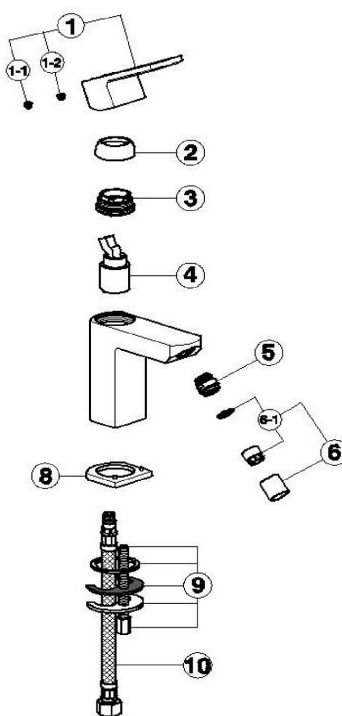

## Single lever bidet mixer DADO\_DD000560

DD 00056 0

NR	DESCRIZIONE DESCRIPTION DESCRIPTION BESCHREIBUNG DESCRIPCIÓN	N. CODICE NR. CODE CODE NO. WERSKNR. N. CÓDIGO
1	Leva monocomando "DD" Lever "DD" Hebel "DD" Palanca monomando "DD"	ZZ955930
1-1	Placchetta maniglia LS Plaque cache - vis crois LS Cap for handle LS Abdeckkappe LS Griff Plaquita maneta LS	ZZ933710
1-2	Grano punta coppa inox M.5x6 Vis speciale inox M.5x6 Screw-stainless steel M.5x6 Madenschraube M.5x6 Clavija con punta copa acero inox M.5x6	ZZ940630
2	Copricartuccia monocomando Couvre-cartouche Escutcheon cartridge Abdeckkappe Cubre-cartucho monomando Calotta bloccaggio cartuccia Ecrou pour cartouche	ZZ955210
3	Nut for mixing valve Mutter fuer Kartusche Casquete de fijación cartucho Cartuccia monocomando Cartouche mitigeurs	ZZ955220
4	Mixing valve Kartusche Cartucho monomando	ZZ942400

NR	DESCRIZIONE DESCRIPTION DESCRIPTION BESCHREIBUNG DESCRIPCIÓN	N. CODICE NR. CODE CODE NO. WERSKNR. N. CÓDIGO
5	Snodo per bidet Rotule pour bidet Joint for bidet spout Gelenkstueck f/bidet Rótula para bidé	ZZ947890
6	Aeratore M16x1 Mousseur M16x1 Mousseur M16x1 Perlator M16x1 Aireador M16x1	ZZ944280
6-1	Cart. aerat. M16x1 Cartouche x mousseur M16x1 Kart.f/Perlator M16x1 Cartucho aireador	ZZ944100

NR	DESCRIZIONE DESCRIPTION DESCRIPTION BESCHREIBUNG DESCRIPCIÓN	N. CODICE NR. CODE CODE NO. WERSKNR. N. CÓDIGO
8	Basetta monocomando "DD" Bague "DD" Assembling ring "DD" Basis "DD" Base monomando lavabo "DD"	ZZ955230
9	Set installazione monocomando monoforo Set installation Installation set single hole Befestigungsset Juego de instalación monomando	ZZ940690
10	Flex M10x1-G3/8" F L.420 Flex M10x1-G3/8" F L.420 Flex M10x1-G3/8" L.420 Anschluss Schlauch M10x1-G3/8" F L.420 Flexo M10x1-G3/8" F L.420	ZZ954110