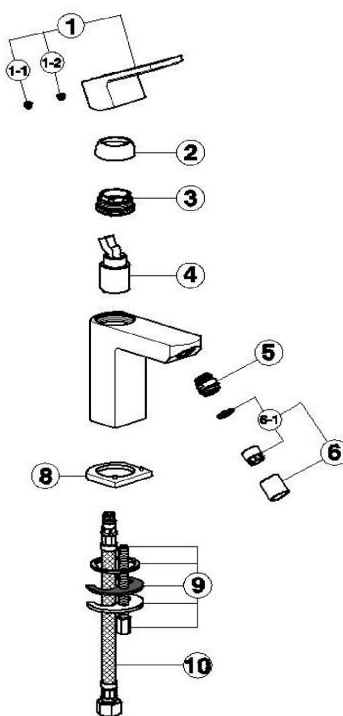

Single lever bidet mixer DADO_DD000560

DD 00056 0

Huber
AQUA EMOTIONS

NR	DESCRIZIONE DESCRIPTION DESCRIPTION BESCREIBUNG DESCRIPCION	N. CODICE NR. CODE CODE NO. WERSKNR. N. CÓDIGO
1	Leva monocomando "DD" Lever "DD" Hebel "DD" Palanca monomando "DD"	ZZ955930
1-1	Placchetta maniglia LS Plaque cache - vis crois LS Cap for handle LS Abdeckkappe LS Griff Plaquita maneta LS	ZZ933710
1-2	Grano punta coppa inox M.5x6 Vis speciale inox M.5x6 Screw-stainless steel M.5x6 Madenschraube M.5x6 Clavija con punta copa acero inox M.5x6	ZZ940630
2	Copricartuccia monocomando Couvre-cartouche Escutcheon cartridge Abdeckkappe Cubre-cartucho monomando Calotta bloccaggio cartuccia Ecrou pour cartouche	ZZ955210
3	Nut for mixing valve Mutter fuer Kartusche Casquete de fijación cartucho Cartuccia monocomando Cartouche mitigeurs	ZZ955220
4	Mixing valve Kartusche Cartucho monomando	ZZ942400

NR	DESCRIZIONE DESCRIPTION DESCRIPTION BESCREIBUNG DESCRIPCION	N. CODICE NR. CODE CODE NO. WERSKNR. N. CÓDIGO
5	Snodo per bidet Rotule pour bidet Joint for bidet spout Gelenkstueck f/bidet Rótula para bidé	ZZ947890
6	Aeratore M16x1 Mousseur M16x1 Mousseur M16x1 Perlator M16x1 Aireador M16x1	ZZ944280
6-1	Cart. aerat. M16x1 Cartouche x mousseur M16x1 Kart.f/Perlator M16x1 Cartucho aireador	ZZ944100

NR	DESCRIZIONE DESCRIPTION DESCRIPTION BESCREIBUNG DESCRIPCION	N. CODICE NR. CODE CODE NO. WERSKNR. N. CÓDIGO
8	Basetta monocomando "DD" Bague "DD" Assembling ring "DD" Basis "DD" Base monomando lavabo "DD"	ZZ955230
9	Set installazione monocomando monoforo Set installation Installation set single hole Befestigungsset Juego de instalación monomando	ZZ940690
10	Flex M10x1-G3/8" F L.420 Flex M10x1-G3/8" F L.420 Flex M10x1-G3/8" L.420 Anschluss Schlauch M10x1-G3/8" F L.420 Flexo M10x1-G3/8" F L.420	ZZ954110