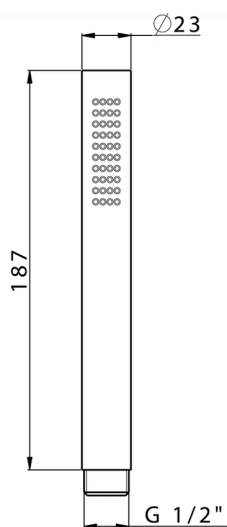

Brass Minimal handshower SHOWER_SS014460

MODEL **SS014460**

Brass Minimal handshower, 18,7x2,3x1,5 one spray

AVAILABLE FINISHINGS

-  **21** 21 Chrome
-  **2P** 2P Rose Gold
-  **2Q** 2Q Black Titanium
-  **40** 40 Matt Black
-  **4Q** 4Q Matt White
-  **2F** 2F Brushed Nickel
-  **2W** 2W Brushed Gold