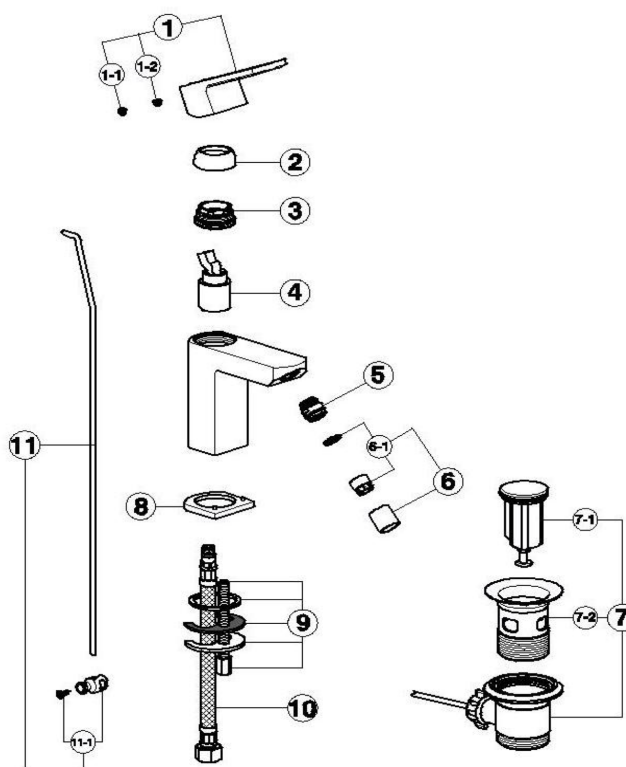

Single lever bidet mixer DADO_DD000550

DD 00055 0

NR	DESCRIZIONE DESCRIPTION DESCRIPCION BESCREIBUNG DESCRIPCION	N.CODICE NR.CODE CODE NO. WERSKNR. N.CÓDIGO
1	Leva monocomando "DD" Lever "DD" Hebel "DD" Palanca monomando "DD"	ZZ955930
1-1	Placchetta maniglia LS Plaqueette cache - vis crois LS Abdeckkappe LS Griff Plaquita maneta LS	ZZ933710
1-2	Grano punta coppa inox M.5x6 Vis speciale inox M.5x6 Madenschraube M.5x6 Clavija con punta copa acero inox M.5x6	ZZ940630
2	Copricartuccia monocomando Couvre-cartouche Escutcheon cartridge Abdeckkappe Cubre-cartucho monomando	ZZ955210
3	Calotta bloccaggio cartuccia Ecrou pour cartouche Nut for mixing valve Mutter fuer Kartusche Casquete de fijación cartucho	ZZ955220
4	Cartuccia monocomando Cartouche mitigeurs Mixing valve Kartusche Cartucho monomando	ZZ942400

NR	DESCRIZIONE DESCRIPTION DESCRIPCION BESCREIBUNG DESCRIPCION	N.CODICE NR.CODE CODE NO. WERSKNR. N.CÓDIGO
5	Snodo per bidet Rotule pour bidet Joint for bidet spout Gelenkstueck f/bidet Rótula para bidé	ZZ947890
6	Aeratore M16x1 Mousseur M16x1 Perlator M16x1 Aireador M16x1	ZZ944280
6-1	Cart.aerat.M16x1 Cartouche x mousseur M16x1 Mousseur cartridge M16x1 Kart./Perlator M16x1 Cartucho aireador	ZZ944100
7	Scarico automatico 1"1/4 sabbato Vidage automatique 1"1/4 sabbato Pop up waste 1"1/4 sabbato Ablaufgarnitur 1"1/4 sabbato Desagüe automático 1"1/4 arenado	ZZ927540
7-1	Tappo completo scarico automatico 1"1/4 Bonde-vidage 1"1/4 Plug for pop up waste 1"1/4 Stopfen fuer Ablaufgarnitur kpl 1"1/4 Tapón completo columna desagüe automático 1"1/4	ZZ929250
7-2	Piletta per scarico automatico 1"1/4 Crépine pour vidage 1"1/4 Waste for bath drain 1"1/4 Ablauf fuer Ablaufgarnitur 1"1/4 Válvula para desagüe automático 1"1/4	ZZ929240