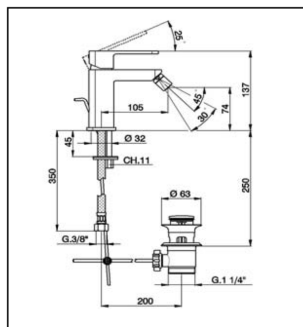

Single lever bidet mixer DADO_DD000550

DD 00055 0

NR	DESCRIZIONE DESCRIPTION DESCRIPCION BESCREIBUNG DESCRIPCION	N.CODICE NR.CODE CODE NO. WERSKNR. N.CÓDIGO
1	Leva monocomando "DD" Lever "DD" Hebel "DD" Palanca monomando "DD"	ZZ955930
1-1	Placchetta maniglia LS Plaqueette cache - vis crois LS Abdeckkappe LS Griff Plaquita maneta LS	ZZ933710
1-2	Grano punta coppa inox M.5x6 Vis speciale inox M.5x6 Madenschraube M.5x6 Clavija con punta copa acero inox M.5x6	ZZ940630
2	Copricartuccia monocomando Couvre-cartouche Escutcheon cartridge Abdeckkappe Cubre-cartucho monomando	ZZ955210
3	Calotta bloccaggio cartuccia Ecrou pour cartouche Nut for mixing valve Mutter fuer Kartusche Casquete de fijación cartucho	ZZ955220
4	Cartuccia monocomando Cartouche mitigeurs Mixing valve Kartusche Cartucho monomando	ZZ942400

NR	DESCRIZIONE DESCRIPTION DESCRIPCION BESCREIBUNG DESCRIPCION	N.CODICE NR.CODE CODE NO. WERSKNR. N.CÓDIGO
8	Basetta monocomando "DD" Bague "DD" Assembling ring "DD" Basis "DD" Base monomando lavabo "DD"	ZZ955230
9	Set installazione monocomando monoforo Set installation Befestigungsset Juego de instalación monomando	ZZ940690
10	Flex M10x1-G3/8" L.420 Flex M10x1-G3/8" L.420 Flex M10x1-G3/8" L.420 Anschlusschlauch M10x1-G3/8" L.420 Flexo M10x1-G3/8" L.420	ZZ954110
11	Astina scarico completa Ø 4 Tige Ø4 Rod Ø4 Zugstange Ø4 Varilla desagüe completa Ø 4	ZZ933400
11-1	Morsetto astina scarico automatico Jonction pour tige vidage Connection for pop-up rod Gelenkstueck fuer Zugstange Abrazadera varilla desagüe automático	ZZ933430