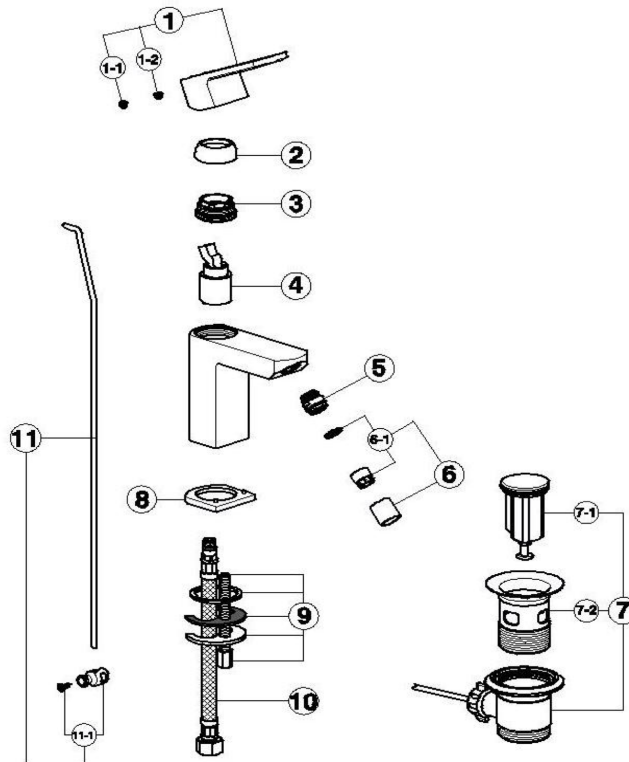

Single lever bidet mixer DADO_DD000550

DD 00055 0

NR	DESCRIZIONE DESCRIPTION DESCRIPCION BESCREIBUNG DESCRIPCION	N.CODICE NR.CODE CODE NO. WERSKNR. N.CÓDIGO
1	Leva monocomando "DD" Lever "DD" Hebel "DD" Palanca monomando "DD" Placchetta maniglia LS Plaqueette cache - vis crois LS Abdeckkappe LS Griff Plaquita maneta LS	ZZ955930
1-1	Grano punta coppa inox M.5x6 Vis speciale inox M.5x6 Madenschraube M.5x6 Clavija con punta copa acero inox M.5x6	ZZ940630
2	Copricartuccia monocomando Couvre-cartouche Escutcheon cartridge Abdeckkappe Cubre-cartucho monomando Calotta bloccaggio cartuccia Ecrou pour cartouche	ZZ955210
3	Nut for mixing valve Mutter fuer Kartusche Casquete de fijación cartucho Cartuccia monocomando Cartouche mitigeurs	ZZ955220
4	Mixing valve Kartusche Cartucho monomando	ZZ942400

NR	DESCRIZIONE DESCRIPTION DESCRIPCION BESCREIBUNG DESCRIPCION	N.CODICE NR.CODE CODE NO. WERSKNR. N.CÓDIGO
5	Snodo per bidet Rotule pour bidet Joint for bidet spout Gelenkstueck f/bidet Rótula para bidé	ZZ947890
6	Aeratore M16x1 Mousseur M16x1 Perlator M16x1 Aireador M16x1 Cart.aerat.M16x1 Cartouche x mousseur M16x1	ZZ944280
6-1	Mousseur cartridge M16x1 Kart.f/Perlator M16x1 Cartucho aireador	ZZ944100
7	Scarico automatico 1"1/4 sabbato Vidage automatique 1"1/4 sabbato Pop up waste 1"1/4 sabbato Ablaufgarnitur 1"1/4 sabbato Desagüe automático 1"1/4 arenado	ZZ927540
7-1	Tappo completo scarico automatico 1"1/4 Bonde-vidage 1"1/4 Plug for pop up waste 1"1/4 Stopfen fuer Ablaufgarnitur kpl 1"1/4 Tapón completo columna desagüe automático 1"1/4	ZZ929250
7-2	Piletta per scarico automatico 1"1/4 Crépine pour vidage 1"1/4 Waste for bath drain 1"1/4 Ablauf fuer Ablaufgarnitur 1"1/4 Válvula para desagüe automático 1"1/4	ZZ929240