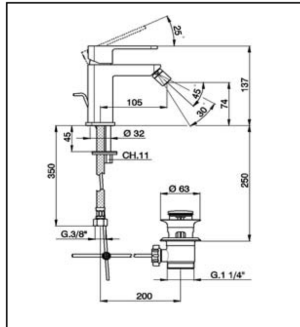

Single lever bidet mixer DADO_DD000550

DD 00055 0

NR	DESCRIZIONE DESCRIPTION DESCRIPCION BESCREIBUNG DESCRIPCION	N.CODICE NR.CODE CODE NO. WERSKNR. N.CÓDIGO
1	Leva monocomando "DD" Lever "DD" Hebel "DD" Palanca monomando "DD" Placchetta maniglia LS Plaqueette cache - vis crois LS Abdeckkappe LS Griff Plaquita maneta LS	ZZ955930
1-1	Grano punta coppa inox M.5x6 Vis speciale inox M.5x6 Madenschraube M.5x6 Clavija con punta copa acero inox M.5x6	ZZ940630
2	Copricartuccia monocomando Couvre-cartouche Escutcheon cartridge Abdeckkappe Cubre-cartucho monomando Calotta bloccaggio cartuccia Ecrou pour cartouche	ZZ955210
3	Nut for mixing valve Mutter fuer Kartusche Casquete de fijación cartucho Cartuccia monocomando Cartouche mitigeurs	ZZ955220
4	Mixing valve Kartusche Cartucho monomando	ZZ942400

NR	DESCRIZIONE DESCRIPTION DESCRIPCION BESCREIBUNG DESCRIPCION	N.CODICE NR.CODE CODE NO. WERSKNR. N.CÓDIGO
8	Basetta monocomando "DD" Bague "DD" Assembling ring "DD" Basis "DD" Base monomando lavabo "DD"	ZZ955230
9	Set installazione monocomando monoforo Set installation Befestigungsset Juego de instalación monomando	ZZ940690
10	Flex M10x1-G3/8" L.420 Flex M10x1-G3/8" L.420 Flex M10x1-G3/8" L.420 Anschlusschlauch M10x1-G3/8" L.420 Flexo M10x1-G3/8" L.420	ZZ954110
11	Astina scarico completa Ø 4 Tige Ø4 Rod Ø4 Zugstange Ø4 Varilla desagüe completa Ø 4	ZZ933400
11-1	Morsetto astina scarico automatico Jonction pour tige vidage Gelenkstueck fuer Zugstange Abrazadera varilla desagüe automático	ZZ933430