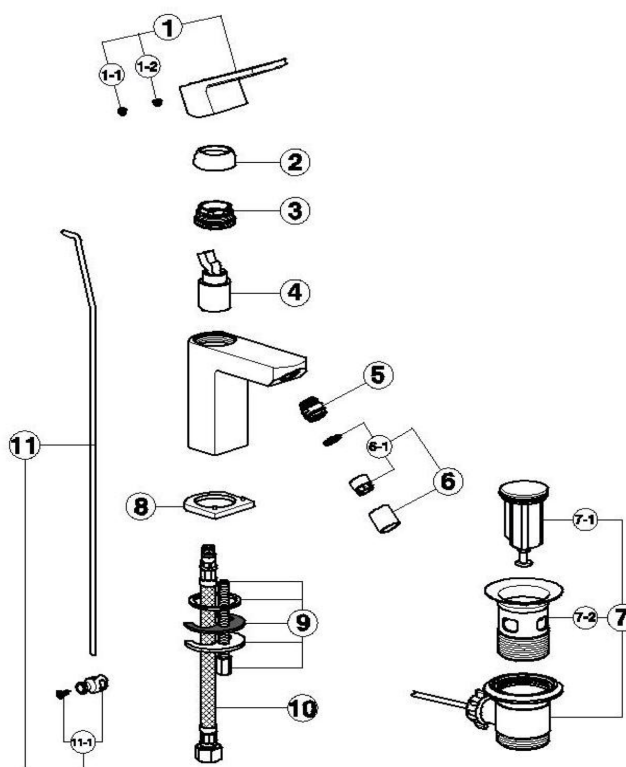

CHARACTERISTICS

Cartridge Spare Parts **ZZ94240000**

25 mm Cartridge

Single lever bidet mixer DADO_DD000550

DD 00055 0

NR	DESCRIZIONE DESCRIPTION DESCRIPCION BESCREIBUNG DESCRIPCION	N.CODICE NR.CODE CODE NO. WERSKNR. N.CÓDIGO	NR	DESCRIZIONE DESCRIPTION DESCRIPCION BESCREIBUNG DESCRIPCION	N.CODICE NR.CODE CODE NO. WERSKNR. N.CÓDIGO	NR	DESCRIZIONE DESCRIPTION DESCRIPCION BESCREIBUNG DESCRIPCION	N.CODICE NR.CODE CODE NO. WERSKNR. N.CÓDIGO
1	Leva monocomando "DD" Lever "DD" Hebel "DD" Palanca monomando "DD" Placchetta maniglia LS Plaqueette cache - vis crois LS Abdeckkappe LS Griff Plaquita maneta LS	ZZ955930	5	Snodo per bidet Rotule pour bidet Joint for bidet spout Gelenkstueck f/bidet Rótula para bidé	ZZ947890	8	Basetta monocomando "DD" Bague "DD" Assembling ring "DD" Basis "DD" Base monomando lavabo "DD"	ZZ955230
1-1	Grano punta coppa inox M.5x6 Vis speciale inox M.5x6 Madenschraube M.5x6 Clavija con punta copa acero inox M.5x6	ZZ940630	6	Aeratore M16x1 Mousseur M16x1 Perlator M16x1 Aireador M16x1 Cart.aerat.M16x1 Cartouche x mousseur M16x1	ZZ944280	9	Set installazione monocomando monoforo Set installation Befestigungsset Juego de instalación monomando	ZZ940690
2	Copricartuccia monocomando Couvre-cartouche Escutcheon cartridge Abdeckkappe Cubre-cartucho monomando Calotta bloccaggio cartuccia Ecrou pour cartouche	ZZ955210	6-1	Mousseur cartridge M16x1 Kart./f/Perlator M16x1 Cartucho aireador	ZZ944100	10	Flex M10x1-G3/8" L.420 Flex M10x1-G3/8" L.420 Flex M10x1-G3/8" L.420 Anschlusschlauch M10x1-G3/8" L.420 Flexo M10x1-G3/8" L.420	ZZ954110
3	Nut for mixing valve Mutter fuer Kartusche Casquete de fijación cartucho Cartuccia monocomando Cartouche mitigeurs	ZZ955220	7	Scarico automatico 1"1/4 sabbato Vidage automatique 1"1/4 sabbato Pop up waste 1"1/4 sabbato Ablaufgarnitur 1"1/4 sabbato Desagüe automático 1"1/4 arenado	ZZ927540	11	Astina scarico completa Ø 4 Tige Ø4 Rod Ø4 Zugstange Ø4 Varilla desagüe completa Ø 4	ZZ933400
4	Mixing valve Kartusche Cartucho monomando	ZZ942400	7-1	Tappo completo scarico automatico 1"1/4 Bonde-vidage 1"1/4	ZZ929250	11-1	Morsetto astina scarico automatico Jonction pour tige vidage Gelenkstueck fuer Zugstange Abrazadera varilla desagüe automático	ZZ933430
			7-2	Piletta per scarico automatico 1"1/4 Crépine pour vidage 1"1/4 Waste for bath drain 1"1/4 Ablauf fuer Ablaufgarnitur 1"1/4 Válvula para desagüe automático 1"1/4	ZZ929240			