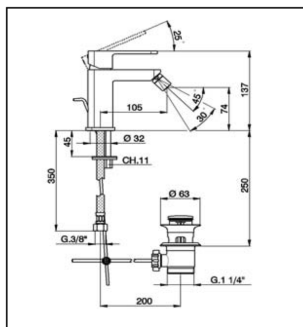

CHARACTERISTICS

Cartridge Spare Parts **ZZ94240000**

25 mm Cartridge

Single lever bidet mixer DADO_DD000550

DD 00055 0

NR	DESCRIZIONE DESCRIPTION DESCRIPCION BESCREIBUNG DESCRIPCION	N.CODICE NR.CODE CODE NO. WERSKNR. N.CÓDIGO	NR	DESCRIZIONE DESCRIPTION DESCRIPCION BESCREIBUNG DESCRIPCION	N.CODICE NR.CODE CODE NO. WERSKNR. N.CÓDIGO	NR	DESCRIZIONE DESCRIPTION DESCRIPCION BESCREIBUNG DESCRIPCION	N.CODICE NR.CODE CODE NO. WERSKNR. N.CÓDIGO
1	Leva monocomando "DD" Lever "DD" Hebel "DD" Palanca monomando "DD" Placchetta maniglia LS Plaqueette cache - vis crois LS Abdeckkappe LS Griff Plaquita maneta LS	ZZ955930	5	Snodo per bidet Rotule pour bidet Joint for bidet spout Gelenkstueck f/bidet Rótula para bidé	ZZ947890	8	Basetta monocomando "DD" Bague "DD" Assembling ring "DD" Basis "DD" Base monomando lavabo "DD"	ZZ955230
1-1	Grano punta coppa inox M.5x6 Vis speciale inox M.5x6 Madenschraube M.5x6 Clavija con punta copa acero inox M.5x6	ZZ940630	6	Aeratore M16x1 Mousseur M16x1 Perlator M16x1 Aireador M16x1 Cart.aerat.M16x1 Cartouche x mousseur M16x1	ZZ944280	9	Set installazione monocomando monoforo Set installation Befestigungsset Juego de instalación monomando	ZZ940690
2	Copricartuccia monocomando Couvre-cartouche Escutcheon cartridge Abdeckkappe Cubre-cartucho monomando Calotta bloccaggio cartuccia Ecrou pour cartouche	ZZ955210	6-1	Mousseur cartridge M16x1 Kart./f/Perlator M16x1 Cartucho aireador	ZZ944100	10	Flex M10x1-G3/8" L.420 Flex M10x1-G3/8" L.420 Flex M10x1-G3/8" L.420 Anschlusschlauch M10x1-G3/8" L.420 Flexo M10x1-G3/8" L.420	ZZ954110
3	Nut for mixing valve Mutter fuer Kartusche Casquete de fijación cartucho Cartuccia monocomando Cartouche mitigeurs	ZZ955220	7	Scarico automatico 1"1/4 sabbato Vidage automatique 1"1/4 sabbato Pop up waste 1"1/4 sabbato Ablaufgarnitur 1"1/4 sabbato Desagüe automático 1"1/4 arenado	ZZ927540	11	Astina scarico completa Ø 4 Tige Ø4 Rod Ø4 Zugstange Ø4 Varilla desagüe completa Ø 4	ZZ933400
4	Mixing valve Kartusche Cartucho monomando	ZZ942400	7-1	Tappo completo scarico automatico 1"1/4 Bonde-vidage 1"1/4	ZZ929250	11-1	Morsetto astina scarico automatico Jonction pour tige vidage Gelenkstueck fuer Zugstange Abrazadera varilla desagüe automático	ZZ933430
			7-2	Piletta per scarico automatico 1"1/4 Crépine pour vidage 1"1/4 Waste for bath drain 1"1/4 Ablauf fuer Ablaufgarnitur 1"1/4 Válvula para desagüe automático 1"1/4	ZZ929240			