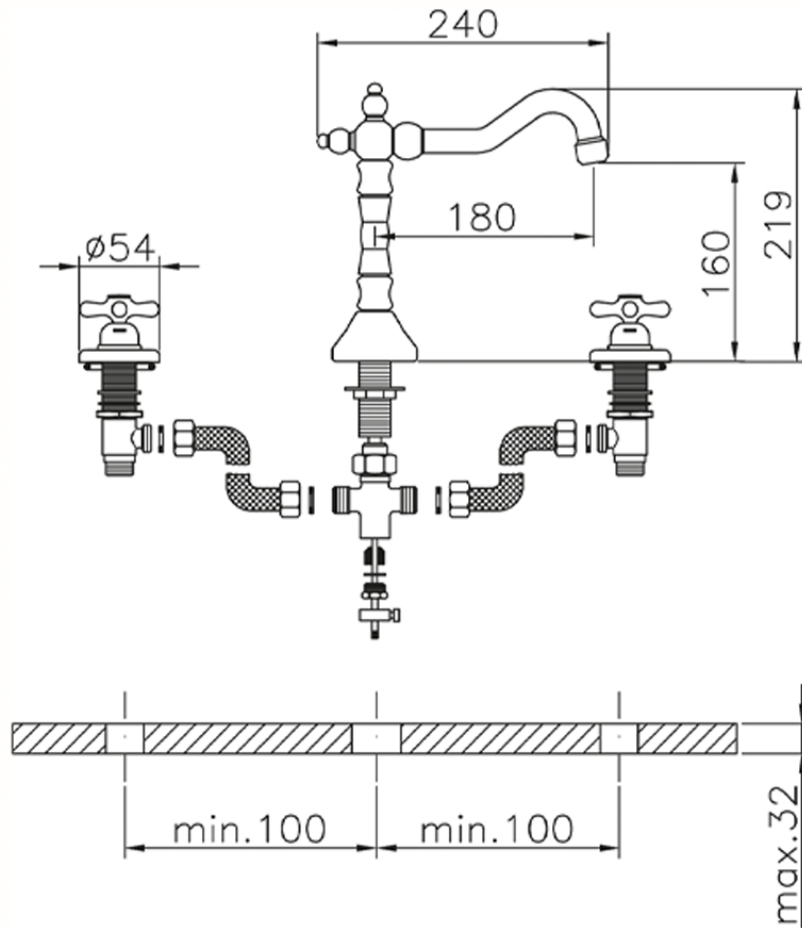

Washbasin 3-holes mixer CROISETTE\_CS001060

CS001060

<https://en.huberitalia.com/washbasin-3-holes-mixer-croisette-cs001060>

2026-06-13