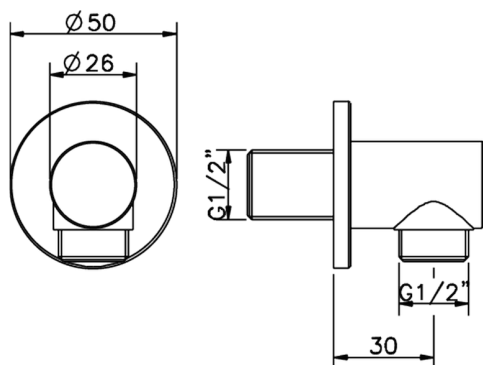

Elbow SHOWER_SS017330

MODEL **SS017330**

Elbow

AVAILABLE FINISHINGS

-  **21** 21 Chrome
-  **2P** 2P Rose Gold
-  **2Q** 2Q Black Titanium
-  **40** 40 Matt Black
-  **4Q** 4Q Matt White

CHARACTERISTICS

2024-11-27