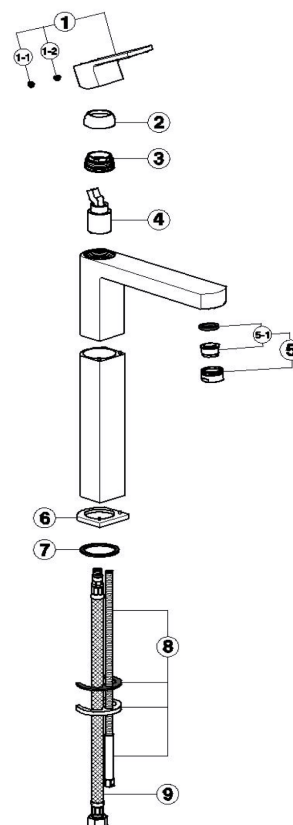

CHARACTERISTICS

Cartridge Spare Parts **ZZ94240000**

25 mm Cartridge

Single lever tall washbasin mixer DADO_DD003540

DD 00354 0

NR	DESCRIZIONE DESCRIPTION DESCRIPCION	N.CODICE NR.CODE CODE NO. WERSKNR. N.CÓDIGO	NR	DESCRIZIONE DESCRIPTION DESCRIPCION	N.CODICE NR.CODE CODE NO. WERSKNR. N.CÓDIGO	NR	DESCRIZIONE DESCRIPTION DESCRIPCION	N.CODICE NR.CODE CODE NO. WERSKNR. N.CÓDIGO
1	Leva monocomando "DD" Lever "DD" Hebel "DD" Palanca monomando "DD"	ZZ955930	5	Aeratore M24x1 IA Cascade Mousseur M24x1 IA Cascade Mousseur M24x1 IA Cascade Perlator M24x1 IA Cascade Aireador M24x1 IA Cascade	ZZ944150			
1-1	Placchetta maniglia LS Plaque cache - vis crois LS Cap for handle LS Abdeckkappe LS Griff Plaquita maneta LS	ZZ933710	5-1	Cartuccia per aeratore M.24x1 Cascade Cartouche pour mousseur M.24x1 Cascade Mousseur cartridge M.24x1 Cascade Kartusche fuer Perlator M.24x1 Cascade Cartucho para aireador M.24x1 Cascade	ZZ933990			
1-2	Grano punta coppa inox M.5x6 Vis speciale inox M.5x6 Screw-stainless steel M.5x6 Madenschraube M.5x6 Clavija con punta copa acero inox M.5x6	ZZ940630	6	Basetta monocomando "DD" Bague "DD" Assembling ring "DD" Basis "DD" Base monomando lavabo "DD"	ZZ955230			
2	Copricartuccia monocomando Couvre-cartouche Escutcheon cartridge Abdeckkappe Cubre-cartucho monomando Calotta bloccaggio cartuccia Ecrou pour cartouche	ZZ955210	7	Guarnizione 42x35x2 Joint 42x35x2 Gasket 42x35x2 Dichtung 42x35x2 Junta 42x35x2	ZZ955240			
3	Nut for mixing valve Mutter fuer Kartusche Casquete de fijación cartucho	ZZ955220	8	Set installazione Set installation Installation set single lever Befestigungsset Juego de instalación monomando	ZZ954250			
4	Cartuccia monocomando Cartouche mitigeurs Mixing valve Kartusche Cartucho monomando	ZZ942400	9	Flex M. 10x1 3/8" F L.610 Flex M. 10x1 3/8" F L.610 Flex M. 10x1 3/8" F L.610 Anschlusschlauch M.10x1 3/8" F L.610 Flexo M. 10x1 3/8" H L.610	ZZ955250			