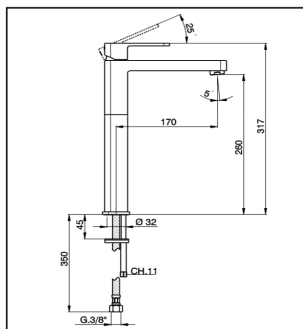

CHARACTERISTICS

Cartridge Spare Parts **ZZ94240000**

25 mm Cartridge

Single lever tall washbasin mixer DADO_DD003540

DD 00354 0

NR	DESCRIZIONE DESCRIPTION DESCRIPCION	N.CODICE NR.CODE CODE NO. WERSKNR. N.CÓDIGO	NR	DESCRIZIONE DESCRIPTION DESCRIPCION	N.CODICE NR.CODE CODE NO. WERSKNR. N.CÓDIGO	NR	DESCRIZIONE DESCRIPTION DESCRIPCION	N.CODICE NR.CODE CODE NO. WERSKNR. N.CÓDIGO
1	Leva monocomando "DD" Lever "DD" Hebel "DD" Palanca monomando "DD"	ZZ955930	5	Aeratore M24x1 IA Cascade Mousseur M24x1 IA Cascade Mousseur M24x1 IA Cascade Perlator M24x1 IA Cascade Aireador M24x1 IA Cascade	ZZ944150			
1-1	Placchetta maniglia LS Plaque cache - vis crois LS Cap for handle LS Abdeckkappe LS Griff Plaquita maneta LS	ZZ933710	5-1	Cartuccia per aeratore M.24x1 Cascade Cartouche pour mousseur M.24x1 Cascade Mousseur cartridge M.24x1 Cascade Kartusche fuer Perlator M.24x1 Cascade Cartucho para aireador M.24x1 Cascade	ZZ933990			
1-2	Grano punta coppa inox M.5x6 Vis speciale inox M.5x6 Screw-stainless steel M.5x6 Madenschraube M.5x6 Clavija con punta copa acero inox M.5x6	ZZ940630	6	Basetta monocomando "DD" Bague "DD" Assembling ring "DD" Basis "DD" Base monomando lavabo "DD"	ZZ955230			
2	Copricartuccia monocomando Couvre-cartouche Escutcheon cartridge Abdeckkappe Cubre-cartucho monomando Calotta bloccaggio cartuccia Ecrou pour cartouche	ZZ955210	7	Guarnizione 42x35x2 Joint 42x35x2 Gasket 42x35x2 Dichtung 42x35x2 Junta 42x35x2 Set installazione Set installation	ZZ955240			
3	Nut for mixing valve Mutter fuer Kartusche Casquete de fijación cartucho	ZZ955220	8	Installation set single lever Befestigungsset Juego de instalación monomando	ZZ954250			
4	Cartuccia monocomando Cartouche mitigeurs Mixing valve Kartusche Cartucho monomando	ZZ942400	9	Flex M. 10x1 3/8" F L.610 Flex M. 10x1 3/8" F L.610 Flex M. 10x1 3/8" F L.610 Anschlusschlauch M.10x1 3/8" F L.610 Flexo M. 10x1 3/8" H L.610	ZZ955250			