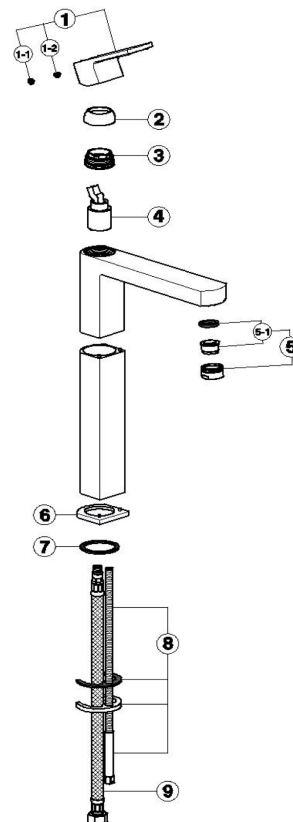

CHARACTERISTICS

Cartridge Spare Parts **ZZ94240000**

25 mm Cartridge

Single lever tall washbasin mixer DADO_DD003540

DD 00354 0

| NR | DESCRIZIONE DESCRIPTION DESCRIPCION BESCREIBUNG DESCRIPCION | N.CODICE NR.CODE CODE NO. WERSKNR. N.CÓDIGO | NR | DESCRIZIONE DESCRIPTION DESCRIPCION BESCREIBUNG DESCRIPCION | N.CODICE NR.CODE CODE NO. WERSKNR. N.CÓDIGO | NR | DESCRIZIONE DESCRIPTION DESCRIPCION BESCREIBUNG DESCRIPCION | N.CODICE NR.CODE CODE NO. WERSKNR. N.CÓDIGO |
|-----|---|---|-----|---|---|----|---|---|
| 1 | Leva monocomando "DD" Lever "DD" Hebel "DD" Palanca monomando "DD" | ZZ955930 | 5 | Aeratore M24x1 IA Cascade Mousseur M24x1 IA Cascade Mousseur M24x1 IA Cascade Perlator M24x1 IA Cascade Aireador M24x1 IA Cascade | ZZ944150 | | | |
| 1-1 | Placchetta maniglia LS Plaque cache - vis crois LS Cap for handle LS Abdeckkappe LS Griff Plaquita maneta LS | ZZ933710 | 5-1 | Cartuccia per aeratore M.24x1 Cascade Cartouche pour mousseur M.24x1 Cascade Mousseur cartridge M.24x1 Cascade Kartusche fuer Perlator M.24x1 Cascade Cartucho para aireador M.24x1 Cascade | ZZ933990 | | | |
| 1-2 | Grano punta coppa inox M.5x6 Vis speciale inox M.5x6 Screw-stainless steel M.5x6 Madenschraube M.5x6 Clavija con punta copa acero inox M.5x6 | ZZ940630 | 6 | Basetta monocomando "DD" Bague "DD" Assembling ring "DD" Basis "DD" Base monomando lavabo "DD" | ZZ955230 | | | |
| 2 | Copricartuccia monocomando Couvre-cartouche Escutcheon cartridge Abdeckkappe Cubre-cartucho monomando Calotta bloccaggio cartuccia Ecrou pour cartouche | ZZ955210 | 7 | Guarnizione 42x35x2 Joint 42x35x2 Gasket 42x35x2 Dichtung 42x35x2 Junta 42x35x2 | ZZ955240 | | | |
| 3 | Nut for mixing valve Mutter fuer Kartusche Casquete de fijación cartucho | ZZ955220 | 8 | Set installazione Set installation Installation set single lever Befestigungsset Juego de instalación monomando | ZZ954250 | | | |
| 4 | Cartuccia monocomando Cartouche mitigeurs Mixing valve Kartusche Cartucho monomando | ZZ942400 | 9 | Flex M. 10x1 3/8" F L.610 Flex M. 10x1 3/8" F L.610 Flex M. 10x1 3/8" F L.610 Anschlusschlauch M.10x1 3/8" F L.610 Flexo M. 10x1 3/8" H L.610 | ZZ955250 | | | |