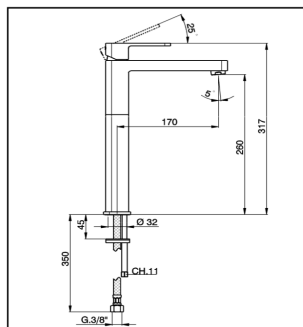

CHARACTERISTICS

Cartridge Spare Parts **ZZ94240000**

25 mm Cartridge

Single lever tall washbasin mixer DADO_DD003540

DD 00354 0

| NR | DESCRIZIONE DESCRIPTION DESCRIPCION BESCREIBUNG DESCRIPCION | N.CODICE NR.CODE CODE NO. WERSKNR. N.CÓDIGO | NR | DESCRIZIONE DESCRIPTION DESCRIPCION BESCREIBUNG DESCRIPCION | N.CODICE NR.CODE CODE NO. WERSKNR. N.CÓDIGO | NR | DESCRIZIONE DESCRIPTION DESCRIPCION BESCREIBUNG DESCRIPCION | N.CODICE NR.CODE CODE NO. WERSKNR. N.CÓDIGO |
|-----|---|---|-----|---|---|----|---|---|
| 1 | Leva monocomando "DD" Lever "DD" Hebel "DD" Palanca monomando "DD" | ZZ955930 | 5 | Aeratore M24x1 IA Cascade Mousseur M24x1 IA Cascade Mousseur M24x1 IA Cascade Perlator M24x1 IA Cascade Aireador M24x1 IA Cascade | ZZ944150 | | | |
| 1-1 | Placchetta maniglia LS Plaque cache - vis crois LS Cap for handle LS Abdeckkappe LS Griff Plaquita maneta LS | ZZ933710 | 5-1 | Cartuccia per aeratore M.24x1 Cascade Cartouche pour mousseur M.24x1 Cascade Mousseur cartridge M.24x1 Cascade Kartusche fuer Perlator M.24x1 Cascade Cartucho para aireador M.24x1 Cascade | ZZ933990 | | | |
| 1-2 | Grano punta coppa inox M.5x6 Vis speciale inox M.5x6 Screw-stainless steel M.5x6 Madenschraube M.5x6 Clavija con punta copa acero inox M.5x6 | ZZ940630 | 6 | Basetta monocomando "DD" Bague "DD" Assembling ring "DD" Basis "DD" Base monomando lavabo "DD" | ZZ955230 | | | |
| 2 | Copricartuccia monocomando Couvre-cartouche Escutcheon cartridge Abdeckkappe Cubre-cartucho monomando Calotta bloccaggio cartuccia Ecrou pour cartouche | ZZ955210 | 7 | Guarnizione 42x35x2 Joint 42x35x2 Gasket 42x35x2 Dichtung 42x35x2 Junta 42x35x2 | ZZ955240 | | | |
| 3 | Nut for mixing valve Mutter fuer Kartusche Casquete de fijación cartucho | ZZ955220 | 8 | Set installazione Set installation Installation set single lever Befestigungsset Juego de instalación monomando | ZZ954250 | | | |
| 4 | Cartuccia monocomando Cartouche mitigeurs Mixing valve Kartusche Cartucho monomando | ZZ942400 | 9 | Flex M. 10x1 3/8" F L.610 Flex M. 10x1 3/8" F L.610 Flex M. 10x1 3/8" F L.610 Anschlusschlauch M.10x1 3/8" F L.610 Flexo M. 10x1 3/8" H L.610 | ZZ955250 | | | |