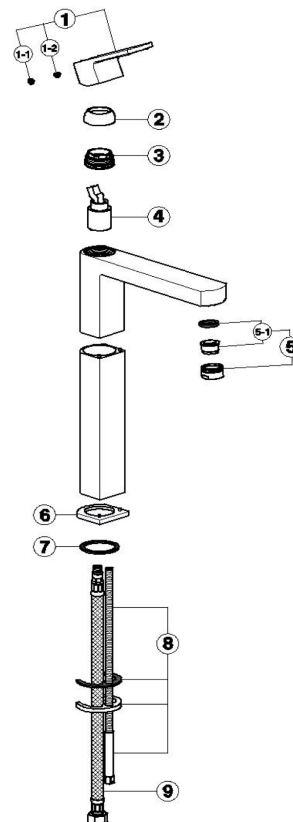

CHARACTERISTICS

Cartridge Spare Parts **ZZ94240000**

25 mm Cartridge

Single lever tall washbasin mixer DADO_DD003540

DD 00354 0

NR	DESCRIZIONE DESCRIPTION DESCRIPCION BESCHREIBUNG DESCRIPCION	N.CODICE NR.CODE CODE NO. WERSKNR. N.CÓDIGO	NR	DESCRIZIONE DESCRIPTION DESCRIPCION BESCHREIBUNG DESCRIPCION	N.CODICE NR.CODE CODE NO. WERSKNR. N.CÓDIGO	NR	DESCRIZIONE DESCRIPTION DESCRIPCION BESCHREIBUNG DESCRIPCION	N.CODICE NR.CODE CODE NO. WERSKNR. N.CÓDIGO
1	Leva monocomando "DD" Lever "DD" Hebel "DD" Palanca monomando "DD"	ZZ955930	5	Aeratore M24x1 IA Cascade Mousseur M24x1 IA Cascade Mousseur M24x1 IA Cascade Perlator M24x1 IA Cascade Aireador M24x1 IA Cascade	ZZ944150			
1-1	Placchetta maniglia LS Plaque cache - vis crois LS Cap for handle LS Abdeckkappe LS Griff Plaquita maneta LS	ZZ933710	5-1	Cartuccia per aeratore M.24x1 Cascade Cartouche pour mousseur M.24x1 Cascade Mousseur cartridge M.24x1 Cascade Kartusche fuer Perlator M.24x1 Cascade Cartucho para aireador M.24x1 Cascade	ZZ933990			
1-2	Grano punta coppa inox M.5x6 Vis speciale inox M.5x6 Screw-stainless steel M.5x6 Madenschraube M.5x6 Clavija con punta copa acero inox M.5x6	ZZ940630	6	Basetta monocomando "DD" Bague "DD" Assembling ring "DD" Basis "DD" Base monomando lavabo "DD"	ZZ955230			
2	Copricartuccia monocomando Couvre-cartouche Escutcheon cartridge Abdeckkappe Cubre-cartucho monomando Calotta bloccaggio cartuccia Ecrou pour cartouche	ZZ955210	7	Guarnizione 42x35x2 Joint 42x35x2 Gasket 42x35x2 Dichtung 42x35x2 Junta 42x35x2 Set installazione Set installation	ZZ955240			
3	Nut for mixing valve Mutter fuer Kartusche Casquete de fijación cartucho	ZZ955220	8	Installation set single lever Befestigungsset Juego de instalación monomando	ZZ954250			
4	Cartuccia monocomando Cartouche mitigeurs Mixing valve Kartusche Cartucho monomando	ZZ942400	9	Flex M. 10x1 3/8" F L.610 Flex M. 10x1 3/8" F L.610 Flex M. 10x1 3/8" F L.610 Anschlusschlauch M.10x1 3/8" F L.610 Flexo M. 10x1 3/8" H L.610	ZZ955250			