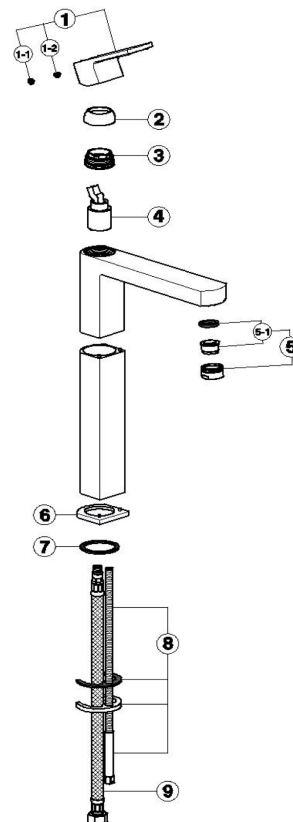

CHARACTERISTICS

Cartridge Spare Parts **ZZ94240000**

25 mm Cartridge

Single lever tall washbasin mixer DADO_DD003540

DD 00354 0

NR	DESCRIZIONE DESCRIPTION DESCRIPCION	N.CODICE NR.CODE CODE NO. WERSKNR. N.CÓDIGO	NR	DESCRIZIONE DESCRIPTION DESCRIPCION	N.CODICE NR.CODE CODE NO. WERSKNR. N.CÓDIGO	NR	DESCRIZIONE DESCRIPTION DESCRIPCION	N.CODICE NR.CODE CODE NO. WERSKNR. N.CÓDIGO
1	Leva monocomando "DD" Lever "DD" Hebel "DD" Palanca monomando "DD"	ZZ955930	5	Aeratore M24x1 IA Cascade Mousseur M24x1 IA Cascade Mousseur M24x1 IA Cascade Perlator M24x1 IA Cascade Aireador M24x1 IA Cascade	ZZ944150			
1-1	Placchetta maniglia LS Plaque cache - vis crois LS Cap for handle LS Abdeckkappe LS Griff Plaquita maneta LS	ZZ933710	5-1	Cartuccia per aeratore M.24x1 Cascade Cartouche pour mousseur M.24x1 Cascade Mousseur cartridge M.24x1 Cascade Kartusche fuer Perlator M.24x1 Cascade Cartucho para aireador M.24x1 Cascade	ZZ933990			
1-2	Grano punta coppa inox M.5x6 Vis speciale inox M.5x6 Madenschraube M.5x6 Clavija con punta copa acero inox M.5x6	ZZ940630	6	Basetta monocomando "DD" Bague "DD" Assembling ring "DD" Basis "DD" Base monomando lavabo "DD"	ZZ955230			
2	Copricartuccia monocomando Couvre-cartouche Escutcheon cartridge Abdeckkappe Cubre-cartucho monomando Calotta bloccaggio cartuccia Ecrou pour cartouche	ZZ955210	7	Guarnizione 42x35x2 Joint 42x35x2 Gasket 42x35x2 Dichtung 42x35x2 Junta 42x35x2 Set installazione Set installation	ZZ955240			
3	Nut for mixing valve Mutter fuer Kartusche Casquete de fijación cartucho	ZZ955220	8	Set installazione Set installation Installation set single lever Befestigungsset Juego de instalación monomando	ZZ954250			
4	Cartuccia monocomando Cartouche mitigeurs Mixing valve Kartusche Cartucho monomando	ZZ942400	9	Flex M. 10x1 3/8" F L.610 Flex M. 10x1 3/8" F L.610 Flex M. 10x1 3/8" F L.610 Anschlusschlauch M.10x1 3/8" F L.610 Flexo M. 10x1 3/8" H L.610	ZZ955250			