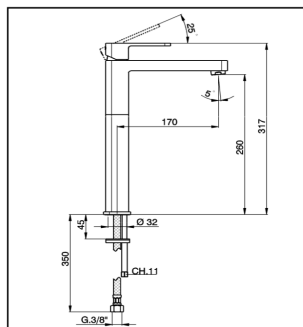

CHARACTERISTICS

Cartridge Spare Parts **ZZ94240000**

25 mm Cartridge

Single lever tall washbasin mixer DADO_DD003540

DD 00354 0

NR	DESCRIZIONE DESCRIPTION DESCRIPCION BESCHREIBUNG DESCRIPCION	N.CODICE NR.CODE CODE NO. WERSKNR. N.CÓDIGO	NR	DESCRIZIONE DESCRIPTION DESCRIPCION BESCHREIBUNG DESCRIPCION	N.CODICE NR.CODE CODE NO. WERSKNR. N.CÓDIGO	NR	DESCRIZIONE DESCRIPTION DESCRIPCION BESCHREIBUNG DESCRIPCION	N.CODICE NR.CODE CODE NO. WERSKNR. N.CÓDIGO
1	Leva monocomando "DD" Lever "DD" Hebel "DD" Palanca monomando "DD"	ZZ955930	5	Aeratore M24x1 IA Cascade Mousseur M24x1 IA Cascade Mousseur M24x1 IA Cascade Perlator M24x1 IA Cascade Aireador M24x1 IA Cascade	ZZ944150			
1-1	Placchetta maniglia LS Plaque cache - vis crois LS Cap for handle LS Abdeckkappe LS Griff Plaquita maneta LS	ZZ933710	5-1	Cartuccia per aeratore M.24x1 Cascade Cartouche pour mousseur M.24x1 Cascade Mousseur cartridge M.24x1 Cascade Kartusche fuer Perlator M.24x1 Cascade Cartucho para aireador M.24x1 Cascade	ZZ933990			
1-2	Grano punta coppa inox M.5x6 Vis speciale inox M.5x6 Screw-stainless steel M.5x6 Madenschraube M.5x6 Clavija con punta copa acero inox M.5x6	ZZ940630	6	Basetta monocomando "DD" Bague "DD" Assembling ring "DD" Basis "DD" Base monomando lavabo "DD"	ZZ955230			
2	Copricartuccia monocomando Couvre-cartouche Escutcheon cartridge Abdeckkappe Cubre-cartucho monomando Calotta bloccaggio cartuccia Ecrou pour cartouche	ZZ955210	7	Guarnizione 42x35x2 Joint 42x35x2 Gasket 42x35x2 Dichtung 42x35x2 Junta 42x35x2 Set installazione Set installation	ZZ955240			
3	Nut for mixing valve Mutter fuer Kartusche Casquete de fijación cartucho	ZZ955220	8	Installation set single lever Befestigungsset Juego de instalación monomando	ZZ954250			
4	Cartuccia monocomando Cartouche mitigeurs Mixing valve Kartusche Cartucho monomando	ZZ942400	9	Flex M. 10x1 3/8" F L.610 Flex M. 10x1 3/8" F L.610 Flex M. 10x1 3/8" F L.610 Anschlusschlauch M.10x1 3/8" F L.610 Flexo M. 10x1 3/8" H L.610	ZZ955250			