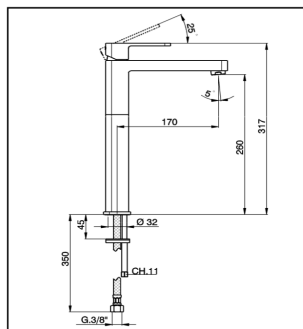

CHARACTERISTICS

Cartridge Spare Parts **ZZ94240000**

25 mm Cartridge

Single lever tall washbasin mixer DADO_DD003540

DD 00354 0

NR	DESCRIZIONE DESCRIPTION DESCRIPCION	N.CODICE NR.CODE CODE NO. WERSKNR. N.CÓDIGO	NR	DESCRIZIONE DESCRIPTION DESCRIPCION	N.CODICE NR.CODE CODE NO. WERSKNR. N.CÓDIGO	NR	DESCRIZIONE DESCRIPTION DESCRIPCION	N.CODICE NR.CODE CODE NO. WERSKNR. N.CÓDIGO
1	Leva monocomando "DD" Lever "DD" Hebel "DD" Palanca monomando "DD"	ZZ955930	5	Aeratore M24x1 IA Cascade Mousseur M24x1 IA Cascade Mousseur M24x1 IA Cascade Perlator M24x1 IA Cascade Aireador M24x1 IA Cascade	ZZ944150			
1-1	Placchetta maniglia LS Plaque cache - vis crois LS Cap for handle LS Abdeckkappe LS Griff Plaquita maneta LS	ZZ933710	5-1	Cartuccia per aeratore M.24x1 Cascade Cartouche pour mousseur M.24x1 Cascade Mousseur cartridge M.24x1 Cascade Kartusche fuer Perlator M.24x1 Cascade Cartucho para aireador M.24x1 Cascade	ZZ933990			
1-2	Grano punta coppa inox M.5x6 Vis speciale inox M.5x6 Madenschraube M.5x6 Clavija con punta copa acero inox M.5x6	ZZ940630	6	Basetta monocomando "DD" Bague "DD" Assembling ring "DD" Basis "DD" Base monomando lavabo "DD"	ZZ955230			
2	Copricartuccia monocomando Couvre-cartouche Escutcheon cartridge Abdeckkappe Cubre-cartucho monomando Calotta bloccaggio cartuccia Ecrou pour cartouche	ZZ955210	7	Guarnizione 42x35x2 Joint 42x35x2 Gasket 42x35x2 Dichtung 42x35x2 Junta 42x35x2 Set installazione Set installation	ZZ955240			
3	Nut for mixing valve Mutter fuer Kartusche Casquete de fijación cartucho	ZZ955220	8	Set installazione Set installation Installation set single lever Befestigungsset Juego de instalación monomando	ZZ954250			
4	Cartuccia monocomando Cartouche mitigeurs Mixing valve Kartusche Cartucho monomando	ZZ942400	9	Flex M. 10x1 3/8" F L.610 Flex M. 10x1 3/8" F L.610 Flex M. 10x1 3/8" F L.610 Anschlusschlauch M.10x1 3/8" F L.610 Flexo M. 10x1 3/8" H L.610	ZZ955250			