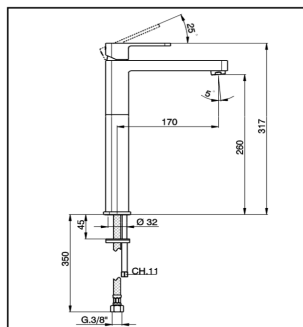

Single lever tall washbasin mixer DADO_DD003540

DD 00354 0

NR	DESCRIZIONE DESCRIPTION DESCRIPCION	N.CODICE NR.CODE CODE NO. WERSKNR. N.CÓDIGO	NR	DESCRIZIONE DESCRIPTION DESCRIPCION	N.CODICE NR.CODE CODE NO. WERSKNR. N.CÓDIGO	NR	DESCRIZIONE DESCRIPTION DESCRIPCION	N.CODICE NR.CODE CODE NO. WERSKNR. N.CÓDIGO
1	Leva monocomando "DD" Lever "DD" Hebel "DD" Palanca monomando "DD"	ZZ955930	5	Aeratore M24x1 IA Cascade Mousseur M24x1 IA Cascade Mousseur M24x1 IA Cascade Perlator M24x1 IA Cascade Aireador M24x1 IA Cascade	ZZ944150			
1-1	Placchetta maniglia LS Plaque cache - vis crois LS Cap for handle LS Abdeckkappe LS Griff Plaquita maneta LS	ZZ933710	5-1	Cartuccia per aeratore M.24x1 Cascade Cartouche pour mousseur M.24x1 Cascade Mousseur cartridge M.24x1 Cascade Kartusche fuer Perlator M.24x1 Cascade Cartucho para aireador M.24x1 Cascade	ZZ933990			
1-2	Grano punta coppa inox M.5x6 Vis speciale inox M.5x6 Screw-stainless steel M.5x6 Madenschraube M.5x6 Clavija con punta copa acero inox M.5x6	ZZ940630	6	Basetta monocomando "DD" Bague "DD" Assembling ring "DD" Basis "DD" Base monomando lavabo "DD"	ZZ955230			
2	Copricartuccia monocomando Couvre-cartouche Escutcheon cartridge Abdeckkappe Cubre-cartucho monomando Calotta bloccaggio cartuccia Ecrou pour cartouche	ZZ955210	7	Guarnizione 42x35x2 Joint 42x35x2 Gasket 42x35x2 Dichtung 42x35x2 Junta 42x35x2 Set installazione Set installation	ZZ955240			
3	Nut for mixing valve Mutter fuer Kartusche Casquete de fijación cartucho	ZZ955220	8	Installation set single lever Befestigungsset Juego de instalación monomando	ZZ954250			
4	Cartuccia monocomando Cartouche mitigeurs Mixing valve Kartusche Cartucho monomando	ZZ942400	9	Flex M. 10x1 3/8" F L.610 Flex M. 10x1 3/8" F L.610 Flex M. 10x1 3/8" F L.610 Anschlusschlauch M.10x1 3/8" F L.610 Flexo M. 10x1 3/8" H L.610	ZZ955250			

DD003540

<https://en.huberitalia.com/single-lever-tall-washbasin-mixer-dado-dd003540>

2026-04-11