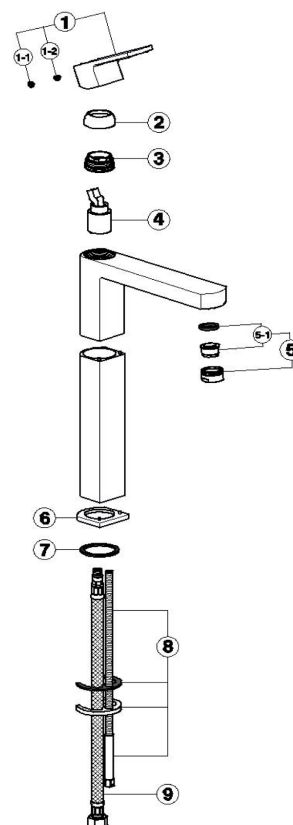

Single lever tall washbasin mixer DADO_DD003540

DD 00354 0

NR	DESCRIZIONE DESCRIPTION DESCRIPCION	N.CODICE NR.CODE CODE NO. WERSKNR. N.CÓDIGO	NR	DESCRIZIONE DESCRIPTION DESCRIPCION	N.CODICE NR.CODE CODE NO. WERSKNR. N.CÓDIGO	NR	DESCRIZIONE DESCRIPTION DESCRIPCION	N.CODICE NR.CODE CODE NO. WERSKNR. N.CÓDIGO
1	Leva monocomando "DD" Lever "DD" Hebel "DD" Palanca monomando "DD"	ZZ955930	5	Aeratore M24x1 IA Cascade Mousseur M24x1 IA Cascade Mousseur M24x1 IA Cascade Perlator M24x1 IA Cascade Aireador M24x1 IA Cascade	ZZ944150			
1-1	Placchetta maniglia LS Plaque cache - vis crois LS Cap for handle LS Abdeckkappe LS Griff Plaquita maneta LS	ZZ933710	5-1	Cartuccia per aeratore M.24x1 Cascade Cartouche pour mousseur M.24x1 Cascade Mousseur cartridge M.24x1 Cascade Kartusche fuer Perlator M.24x1 Cascade Cartucho para aireador M.24x1 Cascade	ZZ933990			
1-2	Grano punta coppa inox M.5x6 Vis speciale inox M.5x6 Screw-stainless steel M.5x6 Madenschraube M.5x6 Clavija con punta copa acero inox M.5x6	ZZ940630	6	Basetta monocomando "DD" Bague "DD" Assembling ring "DD" Basis "DD" Base monomando lavabo "DD"	ZZ955230			
2	Copricartuccia monocomando Couvre-cartouche Escutcheon cartridge Abdeckkappe Cubre-cartucho monomando Calotta bloccaggio cartuccia Ecrou pour cartouche	ZZ955210	7	Guarnizione 42x35x2 Joint 42x35x2 Gasket 42x35x2 Dichtung 42x35x2 Junta 42x35x2 Set installazione Set installation	ZZ955240			
3	Nut for mixing valve Mutter fuer Kartusche Casquete de fijación cartucho	ZZ955220	8	Installation set single lever Befestigungsset Juego de instalación monomando	ZZ954250			
4	Cartuccia monocomando Cartouche mitigeurs Mixing valve Kartusche Cartucho monomando	ZZ942400	9	Flex M. 10x1 3/8" F L.610 Flex M. 10x1 3/8" F L.610 Flex M. 10x1 3/8" F L.610 Anschlusschlauch M.10x1 3/8" F L.610 Flexo M. 10x1 3/8" H L.610	ZZ955250			

DD003540

<https://en.huberitalia.com/single-lever-tall-washbasin-mixer-dado-dd003540>

2026-04-11