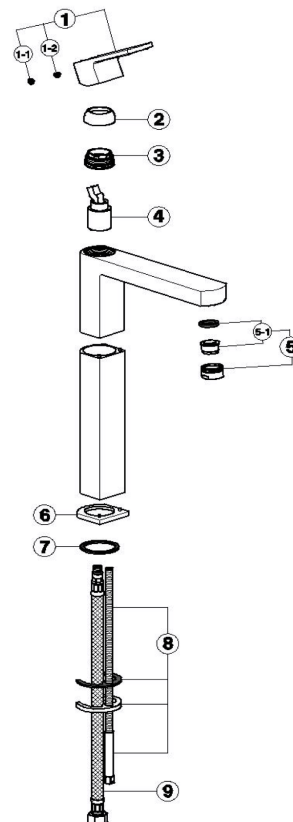

## Single lever tall washbasin mixer DADO\_DD003540

### DD 00354 0

NR	DESCRIZIONE DESCRIPTION DESCRIPCION BESCREIBUNG DESCRIPCION	N.CODICE NR.CODE CODE NO. WERSKNR. N.CÓDIGO	NR	DESCRIZIONE DESCRIPTION DESCRIPCION BESCREIBUNG DESCRIPCION	N.CODICE NR.CODE CODE NO. WERSKNR. N.CÓDIGO	NR	DESCRIZIONE DESCRIPTION DESCRIPCION BESCREIBUNG DESCRIPCION	N.CODICE NR.CODE CODE NO. WERSKNR. N.CÓDIGO
1	Leva monocomando "DD" Lever "DD" Hebel "DD" Palanca monomando "DD"	ZZ955930	5	Aeratore M24x1 IA Cascade Mousseur M24x1 IA Cascade Mousseur M24x1 IA Cascade Perlator M24x1 IA Cascade Aireador M24x1 IA Cascade	ZZ944150			
1-1	Placchetta maniglia LS Plaque cache - vis crois LS Cap for handle LS Abdeckkappe LS Griff Plaquita maneta LS	ZZ933710	5-1	Cartuccia per aeratore M.24x1 Cascade Cartouche pour mousseur M.24x1 Cascade Mousseur cartridge M.24x1 Cascade Kartusche fuer Perlator M.24x1 Cascade Cartucho para aireador M.24x1 Cascade	ZZ933990			
1-2	Grano punta coppa inox M.5x6 Vis speciale inox M.5x6 Screw-stainless steel M.5x6 Madenschraube M.5x6 Clavija con punta copa acero inox M.5x6	ZZ940630	6	Basetta monocomando "DD" Bague "DD" Assembling ring "DD" Basis "DD" Base monomando lavabo "DD"	ZZ955230			
2	Copricartuccia monocomando Couvre-cartouche Escutcheon cartridge Abdeckkappe Cubre-cartucho monomando Calotta bloccaggio cartuccia Ecrou pour cartouche	ZZ955210	7	Guarnizione 42x35x2 Joint 42x35x2 Gasket 42x35x2 Dichtung 42x35x2 Junta 42x35x2 Set installazione Set installation	ZZ955240			
3	Nut for mixing valve Mutter fuer Kartusche Casquete de fijación cartucho	ZZ955220	8	Installation set single lever Befestigungsset Juego de instalación monomando	ZZ954250			
4	Cartuccia monocomando Cartouche mitigeurs Mixing valve Kartusche Cartucho monomando	ZZ942400	9	Flex M. 10x1 3/8" F L.610 Flex M. 10x1 3/8" F L.610 Flex M. 10x1 3/8" F L.610 Anschlusschlauch M.10x1 3/8" F L.610 Flexo M. 10x1 3/8" H L.610	ZZ955250			