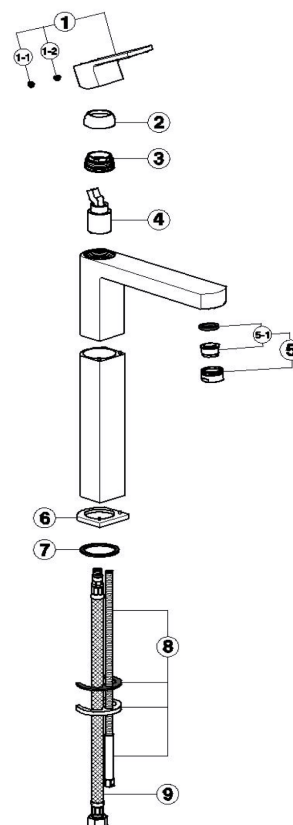

CHARACTERISTICS

Cartridge Spare Parts **ZZ94240000**

25 mm Cartridge

Single lever tall washbasin mixer DADO_DD003540

DD 00354 0

NR	DESCRIZIONE DESCRIPTION DESCRIPCION BESCREIBUNG DESCRIPCION	N.CODICE NR.CODE CODE NO. WERSKNR. N.CÓDIGO	NR	DESCRIZIONE DESCRIPTION DESCRIPCION BESCREIBUNG DESCRIPCION	N.CODICE NR.CODE CODE NO. WERSKNR. N.CÓDIGO	NR	DESCRIZIONE DESCRIPTION DESCRIPCION BESCREIBUNG DESCRIPCION	N.CODICE NR.CODE CODE NO. WERSKNR. N.CÓDIGO
1	Leva monocomando "DD" Lever "DD" Hebel "DD" Palanca monomando "DD"	ZZ955930	5	Aeratore M24x1 IA Cascade Mousseur M24x1 IA Cascade Mousseur M24x1 IA Cascade Perlator M24x1 IA Cascade Aireador M24x1 IA Cascade	ZZ944150			
1-1	Placchetta maniglia LS Plaque cache - vis crois LS Cap for handle LS Abdeckkappe LS Griff Plaquita maneta LS	ZZ933710	5-1	Cartuccia per aeratore M.24x1 Cascade Cartouche pour mousseur M.24x1 Cascade Mousseur cartridge M.24x1 Cascade Kartusche fuer Perlator M.24x1 Cascade Cartucho para aireador M.24x1 Cascade	ZZ933990			
1-2	Grano punta coppa inox M.5x6 Vis speciale inox M.5x6 Screw-stainless steel M.5x6 Madenschraube M.5x6 Clavija con punta copa acero inox M.5x6	ZZ940630	6	Basetta monocomando "DD" Bague "DD" Assembling ring "DD" Basis "DD" Base monomando lavabo "DD"	ZZ955230			
2	Copricartuccia monocomando Couvre-cartouche Escutcheon cartridge Abdeckkappe Cubre-cartucho monomando Calotta bloccaggio cartuccia Ecrou pour cartouche	ZZ955210	7	Guarnizione 42x35x2 Joint 42x35x2 Gasket 42x35x2 Dichtung 42x35x2 Junta 42x35x2 Set installazione Set installation	ZZ955240			
3	Nut for mixing valve Mutter fuer Kartusche Casquete de fijación cartucho	ZZ955220	8	Installation set single lever Befestigungsset Juego de instalación monomando	ZZ954250			
4	Cartuccia monocomando Cartouche mitigeurs Mixing valve Kartusche Cartucho monomando	ZZ942400	9	Flex M. 10x1 3/8" F L.610 Flex M. 10x1 3/8" F L.610 Flex M. 10x1 3/8" F L.610 Anschlusschlauch M.10x1 3/8" F L.610 Flexo M. 10x1 3/8" H L.610	ZZ955250			