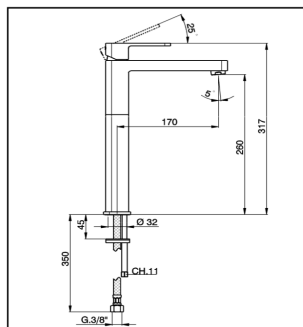

CHARACTERISTICS

Cartridge Spare Parts **ZZ94240000**

25 mm Cartridge

Single lever tall washbasin mixer DADO_DD003540

DD 00354 0

NR	DESCRIZIONE DESCRIPTION DESCRIPCION BESCREIBUNG DESCRIPCION	N.CODICE NR.CODE CODE NO. WERSKNR. N.CÓDIGO	NR	DESCRIZIONE DESCRIPTION DESCRIPCION BESCREIBUNG DESCRIPCION	N.CODICE NR.CODE CODE NO. WERSKNR. N.CÓDIGO	NR	DESCRIZIONE DESCRIPTION DESCRIPCION BESCREIBUNG DESCRIPCION	N.CODICE NR.CODE CODE NO. WERSKNR. N.CÓDIGO
1	Leva monocomando "DD" Lever "DD" Hebel "DD" Palanca monomando "DD"	ZZ955930	5	Aeratore M24x1 IA Cascade Mousseur M24x1 IA Cascade Mousseur M24x1 IA Cascade Perlator M24x1 IA Cascade Aireador M24x1 IA Cascade	ZZ944150			
1-1	Placchetta maniglia LS Plaque cache - vis crois LS Cap for handle LS Abdeckkappe LS Griff Plaquita maneta LS	ZZ933710	5-1	Cartuccia per aeratore M.24x1 Cascade Cartouche pour mousseur M.24x1 Cascade Mousseur cartridge M.24x1 Cascade Kartusche fuer Perlator M.24x1 Cascade Cartucho para aireador M.24x1 Cascade	ZZ933990			
1-2	Grano punta coppa inox M.5x6 Vis speciale inox M.5x6 Screw-stainless steel M.5x6 Madenschraube M.5x6 Clavija con punta copa acero inox M.5x6	ZZ940630	6	Basetta monocomando "DD" Bague "DD" Assembling ring "DD" Basis "DD" Base monomando lavabo "DD"	ZZ955230			
2	Copricartuccia monocomando Couvre-cartouche Escutcheon cartridge Abdeckkappe Cubre-cartucho monomando Calotta bloccaggio cartuccia Ecrou pour cartouche	ZZ955210	7	Guarnizione 42x35x2 Joint 42x35x2 Gasket 42x35x2 Dichtung 42x35x2 Junta 42x35x2 Set installazione Set installation	ZZ955240			
3	Nut for mixing valve Mutter fuer Kartusche Casquete de fijación cartucho	ZZ955220	8	Installation set single lever Befestigungsset Juego de instalación monomando	ZZ954250			
4	Cartuccia monocomando Cartouche mitigeurs Mixing valve Kartusche Cartucho monomando	ZZ942400	9	Flex M. 10x1 3/8" F L.610 Flex M. 10x1 3/8" F L.610 Flex M. 10x1 3/8" F L.610 Anschlusschlauch M.10x1 3/8" F L.610 Flexo M. 10x1 3/8" H L.610	ZZ955250			