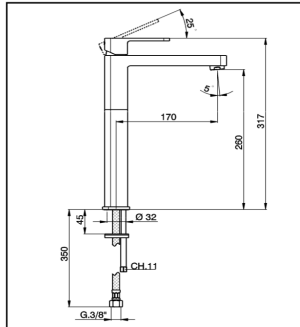

CHARACTERISTICS

Cartridge Spare Parts **ZZ94240000**

25 mm Cartridge

Single lever tall washbasin mixer DADO_DD003540

DD 00354 0

NR	DESCRIZIONE DESCRIPTION DESCRIPCION BESCHREIBUNG DESCRIPCION	N.CODICE NR.CODE CODE NO. WERSKNR. N.CÓDIGO	NR	DESCRIZIONE DESCRIPTION DESCRIPCION BESCHREIBUNG DESCRIPCION	N.CODICE NR.CODE CODE NO. WERSKNR. N.CÓDIGO	NR	DESCRIZIONE DESCRIPTION DESCRIPCION BESCHREIBUNG DESCRIPCION	N.CODICE NR.CODE CODE NO. WERSKNR. N.CÓDIGO
1	Leva monocomando "DD" Lever "DD" Hebel "DD" Palanca monomando "DD"	ZZ955930	5	Aeratore M24x1 IA Cascade Mousseur M24x1 IA Cascade Mousseur M24x1 IA Cascade Perlator M24x1 IA Cascade Aireador M24x1 IA Cascade	ZZ944150			
1-1	Placchetta maniglia LS Plaque cache - vis crois LS Cap for handle LS Abdeckkappe LS Griff Plaquita maneta LS	ZZ933710	5-1	Cartuccia per aeratore M.24x1 Cascade Cartouche pour mousseur M.24x1 Cascade Mousseur cartridge M.24x1 Cascade Kartusche fuer Perlator M.24x1 Cascade Cartucho para aireador M.24x1 Cascade	ZZ933990			
1-2	Grano punta coppa inox M.5x6 Vis speciale inox M.5x6 Madenschraube M.5x6 Clavija con punta copa acero inox M.5x6	ZZ940630	6	Basetta monocomando "DD" Bague "DD" Assembling ring "DD" Basis "DD" Base monomando lavabo "DD"	ZZ955230			
2	Copricartuccia monocomando Couvre-cartouche Escutcheon cartridge Abdeckkappe Cubre-cartucho monomando Calotta bloccaggio cartuccia Ecrou pour cartouche	ZZ955210	7	Guarnizione 42x35x2 Joint 42x35x2 Gasket 42x35x2 Dichtung 42x35x2 Junta 42x35x2	ZZ955240			
3	Nut for mixing valve Mutter fuer Kartusche Casquete de fijación cartucho	ZZ955220	8	Set installazione Set installation Installation set single lever Befestigungsset Juego de instalación monomando	ZZ954250			
4	Cartuccia monocomando Cartouche mitigeurs Mixing valve Kartusche Cartucho monomando	ZZ942400	9	Flex M. 10x1 3/8" F L.610 Flex M. 10x1 3/8" F L.610 Flex M. 10x1 3/8" F L.610 Anschlusschlauch M.10x1 3/8" F L.610 Flexo M. 10x1 3/8" H L.610	ZZ955250			