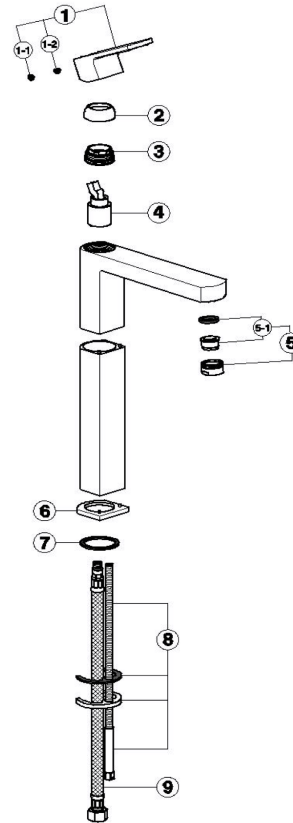

CHARACTERISTICS

Cartridge Spare Parts **ZZ94240000**

25 mm Cartridge

Single lever tall washbasin mixer DADO_DD003540

DD 00354 0

NR	DESCRIZIONE DESCRIPTION DESCRIPCION BESCHREIBUNG DESCRIPCION	N.CODICE NR.CODE CODE NO. WERSKNR. N.CÓDIGO	NR	DESCRIZIONE DESCRIPTION DESCRIPCION BESCHREIBUNG DESCRIPCION	N.CODICE NR.CODE CODE NO. WERSKNR. N.CÓDIGO	NR	DESCRIZIONE DESCRIPTION DESCRIPCION BESCHREIBUNG DESCRIPCION	N.CODICE NR.CODE CODE NO. WERSKNR. N.CÓDIGO
1	Leva monocomando "DD" Lever "DD" Hebel "DD" Palanca monomando "DD"	ZZ955930	5	Aeratore M24x1 IA Cascade Mousseur M24x1 IA Cascade Mousseur M24x1 IA Cascade Perlator M24x1 IA Cascade Aireador M24x1 IA Cascade	ZZ944150			
1-1	Placchetta maniglia LS Plaque cache - vis crois LS Cap for handle LS Abdeckkappe LS Griff Plaquita maneta LS	ZZ933710	5-1	Cartuccia per aeratore M.24x1 Cascade Cartouche pour mousseur M.24x1 Cascade Mousseur cartridge M.24x1 Cascade Kartusche fuer Perlator M.24x1 Cascade Cartucho para aireador M.24x1 Cascade	ZZ933990			
1-2	Grano punta coppa inox M.5x6 Vis speciale inox M.5x6 Madenschraube M.5x6 Clavija con punta copa acero inox M.5x6	ZZ940630	6	Basetta monocomando "DD" Bague "DD" Assembling ring "DD" Basis "DD" Base monomando lavabo "DD"	ZZ955230			
2	Copricartuccia monocomando Couvre-cartouche Escutcheon cartridge Abdeckkappe Cubre-cartucho monomando Calotta bloccaggio cartuccia Ecrou pour cartouche	ZZ955210	7	Guarnizione 42x35x2 Joint 42x35x2 Gasket 42x35x2 Dichtung 42x35x2 Junta 42x35x2	ZZ955240			
3	Nut for mixing valve Mutter fuer Kartusche Casquete de fijación cartucho	ZZ955220	8	Set installazione Set installation Installation set single lever Befestigungsset Juego de instalación monomando	ZZ954250			
4	Cartuccia monocomando Cartouche mitigeurs Mixing valve Kartusche Cartucho monomando	ZZ942400	9	Flex M. 10x1 3/8" F L.610 Flex M. 10x1 3/8" F L.610 Flex M. 10x1 3/8" F L.610 Anschlusschlauch M.10x1 3/8" F L.610 Flexo M. 10x1 3/8" H L.610	ZZ955250			