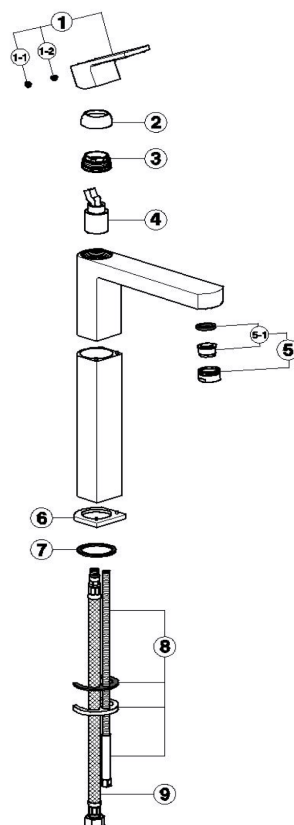

CHARACTERISTICS

Cartridge Spare Parts **ZZ94240000**

25 mm Cartridge

Single lever tall washbasin mixer DADO_DD003540

DD 00354 0

NR	DESCRIZIONE DESCRIPTION DESCRIPCION	N.CODICE NR.CODE CODE NO. WERSKNR. N.CÓDIGO	NR	DESCRIZIONE DESCRIPTION DESCRIPCION	N.CODICE NR.CODE CODE NO. WERSKNR. N.CÓDIGO	NR	DESCRIZIONE DESCRIPTION DESCRIPCION	N.CODICE NR.CODE CODE NO. WERSKNR. N.CÓDIGO
1	Leva monocomando "DD" Lever "DD" Hebel "DD" Palanca monomando "DD"	ZZ955930	5	Aeratore M24x1 IA Cascade Mousseur M24x1 IA Cascade Mousseur M24x1 IA Cascade Perlator M24x1 IA Cascade Aireador M24x1 IA Cascade	ZZ944150			
1-1	Placchetta maniglia LS Plaque cache - vis crois LS Cap for handle LS Abdeckkappe LS Griff Plaquita maneta LS	ZZ933710	5-1	Cartuccia per aeratore M.24x1 Cascade Cartouche pour mousseur M.24x1 Cascade Mousseur cartridge M.24x1 Cascade Kartusche fuer Perlator M.24x1 Cascade Cartucho para aireador M.24x1 Cascade	ZZ933990			
1-2	Grano punta coppa inox M.5x6 Vis speciale inox M.5x6 Screw-stainless steel M.5x6 Madenschraube M.5x6 Clavija con punta copa acero inox M.5x6	ZZ940630	6	Basetta monocomando "DD" Bague "DD" Assembling ring "DD" Basis "DD" Base monomando lavabo "DD"	ZZ955230			
2	Copricartuccia monocomando Couvre-cartouche Escutcheon cartridge Abdeckkappe Cubre-cartucho monomando Calotta bloccaggio cartuccia Ecrou pour cartouche	ZZ955210	7	Guarnizione 42x35x2 Joint 42x35x2 Gasket 42x35x2 Dichtung 42x35x2 Junta 42x35x2	ZZ955240			
3	Nut for mixing valve Mutter fuer Kartusche Casquete de fijación cartucho	ZZ955220	8	Set installazione Set installation Installation set single lever Befestigungsset Juego de instalación monomando	ZZ954250			
4	Cartuccia monocomando Cartouche mitigeurs Mixing valve Kartusche Cartucho monomando	ZZ942400	9	Flex M. 10x1 3/8" F L.610 Flex M. 10x1 3/8" F L.610 Flex M. 10x1 3/8" F L.610 Anschlusschlauch M.10x1 3/8" F L.610 Flexo M. 10x1 3/8" H L.610	ZZ955250			