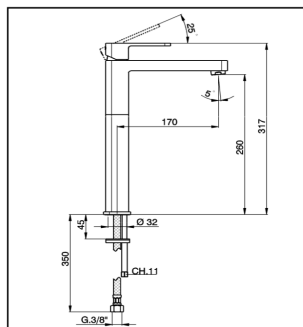

CHARACTERISTICS

Cartridge Spare Parts **ZZ94240000**

25 mm Cartridge

Single lever tall washbasin mixer DADO_DD003540

DD 00354 0

NR	DESCRIZIONE DESCRIPTION DESCRIPCION	N.CODICE NR.CODE CODE NO. WERSKNR. N.CÓDIGO	NR	DESCRIZIONE DESCRIPTION DESCRIPCION	N.CODICE NR.CODE CODE NO. WERSKNR. N.CÓDIGO	NR	DESCRIZIONE DESCRIPTION DESCRIPCION	N.CODICE NR.CODE CODE NO. WERSKNR. N.CÓDIGO
1	Leva monocomando "DD" Lever "DD" Hebel "DD" Palanca monomando "DD"	ZZ955930	5	Aeratore M24x1 IA Cascade Mousseur M24x1 IA Cascade Mousseur M24x1 IA Cascade Perlator M24x1 IA Cascade Aireador M24x1 IA Cascade	ZZ944150			
1-1	Placchetta maniglia LS Plaque cache - vis crois LS Cap for handle LS Abdeckkappe LS Griff Plaquita maneta LS	ZZ933710	5-1	Cartuccia per aeratore M.24x1 Cascade Cartouche pour mousseur M.24x1 Cascade Mousseur cartridge M.24x1 Cascade Kartusche fuer Perlator M.24x1 Cascade Cartucho para aireador M.24x1 Cascade	ZZ933990			
1-2	Grano punta coppa inox M.5x6 Vis speciale inox M.5x6 Screw-stainless steel M.5x6 Madenschraube M.5x6 Clavija con punta copa acero inox M.5x6	ZZ940630	6	Basetta monocomando "DD" Bague "DD" Assembling ring "DD" Basis "DD" Base monomando lavabo "DD"	ZZ955230			
2	Copricartuccia monocomando Couvre-cartouche Escutcheon cartridge Abdeckkappe Cubre-cartucho monomando Calotta bloccaggio cartuccia Ecrou pour cartouche	ZZ955210	7	Guarnizione 42x35x2 Joint 42x35x2 Gasket 42x35x2 Dichtung 42x35x2 Junta 42x35x2	ZZ955240			
3	Nut for mixing valve Mutter fuer Kartusche Casquete de fijación cartucho	ZZ955220	8	Set installazione Set installation Installation set single lever Befestigungsset Juego de instalación monomando	ZZ954250			
4	Cartuccia monocomando Cartouche mitigeurs Mixing valve Kartusche Cartucho monomando	ZZ942400	9	Flex M. 10x1 3/8" F L.610 Flex M. 10x1 3/8" F L.610 Flex M. 10x1 3/8" F L.610 Anschlusschlauch M.10x1 3/8" F L.610 Flexo M. 10x1 3/8" H L.610	ZZ955250			