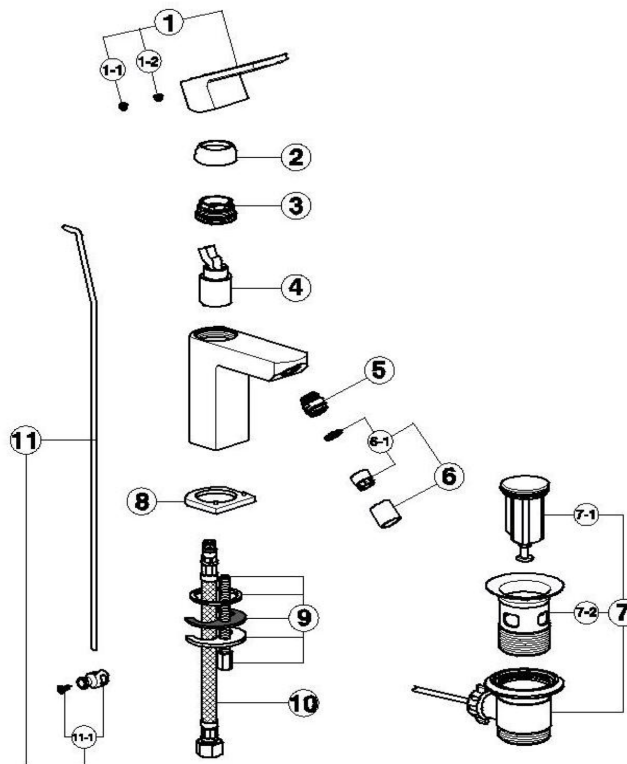

## Single lever bidet mixer DADO\_DD000550

DD 00055 0

Huber  
AQUA EMOTIONS

NR	DESCRIZIONE DESCRIPTION DESCRIPCION BESCREIBUNG DESCRIPCION	N.CODICE NR.CODE CODE NO. WERSKNR. N.CÓDIGO
1	Leva monocomando "DD" Lever "DD" Hebel "DD" Palanca monomando "DD" Placchetta maniglia LS Plaqueette cache - vis crois LS Abdeckkappe LS Griff Plaquita maneta LS	ZZ955930
1-1	Grano punta coppa inox M.5x6 Vis speciale inox M.5x6 Madenschraube M.5x6 Clavija con punta copa acero inox M.5x6	ZZ940630
2	Copricartuccia monocomando Couvre-cartouche Escutcheon cartridge Abdeckkappe Cubre-cartucho monomando Calotta bloccaggio cartuccia Ecrou pour cartouche	ZZ955210
3	Nut for mixing valve Mutter fuer Kartusche Casquete de fijación cartucho Cartuccia monocomando Cartouche mitigeurs	ZZ955220
4	Mixing valve Kartusche Cartucho monomando	ZZ942400

NR	DESCRIZIONE DESCRIPTION DESCRIPCION BESCREIBUNG DESCRIPCION	N.CODICE NR.CODE CODE NO. WERSKNR. N.CÓDIGO
5	Snodo per bidet Rotule pour bidet Joint for bidet spout Gelenkstueck f/bidet Rótula para bidé	ZZ947890
6	Aeratore M16x1 Mousseur M16x1 Perlator M16x1 Aireador M16x1 Cart.aerat.M16x1 Cartouche x mousseur M16x1	ZZ944280
6-1	Mousseur cartridge M16x1 Kart.f/Perlator M16x1 Cartucho aireador	ZZ944100
7	Scarico automatico 1"1/4 sabbiato Vidage automatique 1"1/4 sabbiato Pop up waste 1"1/4 sabbiato Ablaufgarnitur 1"1/4 sabbiato Desagüe automático 1"1/4 arenado	ZZ927540
7-1	Tappo completo scarico automatico 1"1/4 Bonde-vidage 1"1/4 Plug for pop up waste 1"1/4 Stopfen fuer Ablaufgarnitur kpl 1"1/4 Tapón completo columna desagüe automático 1"1/4	ZZ929250
7-2	Piletta per scarico automatico 1"1/4 Crépine pour vidage 1"1/4 Waste for bath drain 1"1/4 Ablauf fuer Ablaufgarnitur 1"1/4 Válvula para desagüe automático 1"1/4	ZZ929240