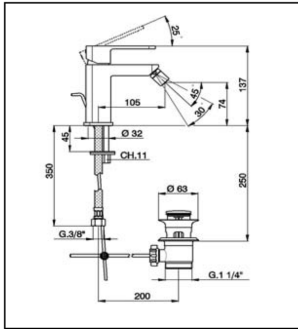

## Single lever bidet mixer DADO\_DD000550

DD 00055 0

Huber  
AQUA EMOTIONS

NR	DESCRIZIONE DESCRIPTION DESCRIPCION BESCREIBUNG DESCRIPCION	N.CODICE NR.CODE CODE NO. WERSKNR. N.CÓDIGO
1	Leva monocomando "DD" Lever "DD" Hebel "DD" Palanca monomando "DD" Placchetta maniglia LS Plaqueette cache - vis crois LS Abdeckkappe LS Griff Plaquita maneta LS	ZZ955930
1-1	Grano punta coppa inox M.5x6 Vis speciale inox M.5x6 Madenschraube M.5x6 Clavija con punta copa acero inox M.5x6	ZZ940630
2	Copricartuccia monocomando Couvre-cartouche Escutcheon cartridge Abdeckkappe Cubre-cartucho monomando Calotta bloccaggio cartuccia Ecrou pour cartouche	ZZ955210
3	Nut for mixing valve Mutter fuer Kartusche Casquete de fijación cartucho Cartuccia monocomando Cartouche mitigeurs	ZZ955220
4	Mixing valve Kartusche Cartucho monomando	ZZ942400

NR	DESCRIZIONE DESCRIPTION DESCRIPCION BESCREIBUNG DESCRIPCION	N.CODICE NR.CODE CODE NO. WERSKNR. N.CÓDIGO
8	Basetta monocomando "DD" Bague "DD" Assembling ring "DD" Basis "DD" Base monomando lavabo "DD" Set installazione monocomando monoforo Set installation	ZZ955230
9	Installation set single hole Befestigungsset Juego de instalación monomando Flex M10x1-G3/8" F L.420 Flex M10x1-G3/8" F L.420	ZZ940690
10	Flex M10x1-G3/8" L.420 Anschlusschlauch M10x1-G3/8" F L.420 Flexo M10x1-G3/8" F L.420	ZZ954110
11	Astina scarico completa Ø 4 Tige Ø4 Rod Ø4 Zugstange Ø4 Varilla desagüe completa Ø 4 Morsetto astina scarico automatico Jonction pour tige vidage	ZZ933400
11-1	Connection for pop-up rod Gelenkstueck fuer Zugstange Abrazadera varilla desagüe automático	ZZ933430