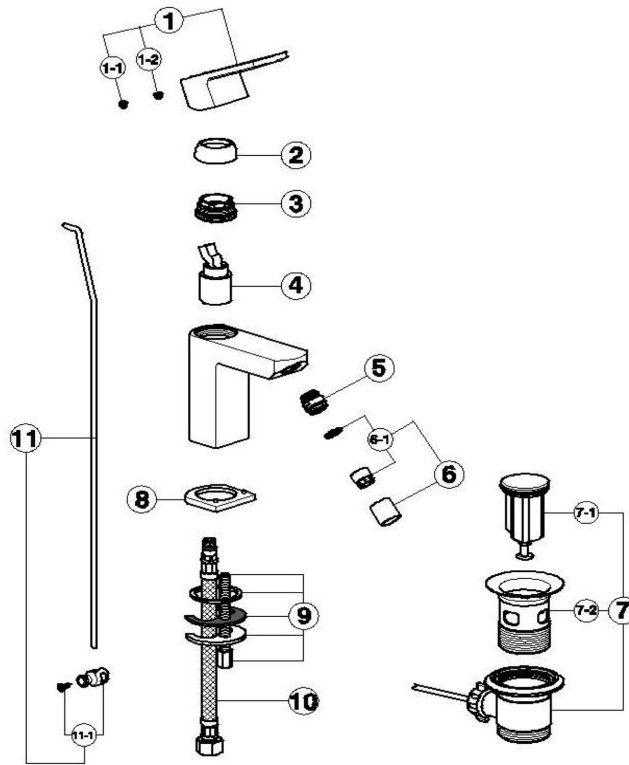

Single lever bidet mixer DADO_DD000550

DD 00055 0

NR	DESCRIZIONE DESCRIPTION DESCRIPCION BESCREIBUNG DESCRIPCION	N.CODICE NR.CODE CODE NO. WERSKNR. N.CÓDIGO
1	Leva monocomando "DD" Lever "DD" Hebel "DD" Palanca monomando "DD" Placchetta maniglia LS Plaqueette cache - vis crois LS Abdeckkappe LS Griff Plaquita maneta LS	ZZ955930 ZZ933710
1-2	Grano punta coppa inox M.5x6 Vis speciale inox M.5x6 Madenschraube M.5x6 Clavija con punta copa acero inox M.5x6	ZZ940630
2	Copricartuccia monocomando Couvre-cartouche Escutcheon cartridge Abdeckkappe Cubre-cartucho monomando Calotta bloccaggio cartuccia Ecrou pour cartouche	ZZ955210
3	Nut for mixing valve Mutter fuer Kartusche Casquete de fijación cartucho Cartuccia monocomando Cartouche mitigeurs	ZZ955220
4	Mixing valve Kartusche Cartucho monomando	ZZ942400

NR	DESCRIZIONE DESCRIPTION DESCRIPCION BESCREIBUNG DESCRIPCION	N.CODICE NR.CODE CODE NO. WERSKNR. N.CÓDIGO
5	Snodo per bidet Rotule pour bidet Joint for bidet spout Gelenkstueck f/bidet Rótula para bidé	ZZ947890
6	Aeratore M16x1 Mousseur M16x1 Perlator M16x1 Aireador M16x1 Cart.aerat.M16x1 Cartouche x mousseur M16x1	ZZ944280
6-1	Mousseur cartridge M16x1 Kart.f/Perlator M16x1 Cartucho aireador	ZZ944100
7	Scarico automatico 1"1/4 sabbato Vidage automatique 1"1/4 sabbato Pop up waste 1"1/4 sabbato Ablaufgarnitur 1"1/4 sabbato Desagüe automático 1"1/4 arenado Tappo completo scarico automatico 1"1/4 Bonde-vidage 1"1/4	ZZ927540
7-1	Plug for pop up waste 1"1/4 Stopfen fuer Ablaufgarnitur kpl 1"1/4 Tapón completo columna desagüe automático 1"1/4 Piletta per scarico automatico 1"1/4 Crépine pour vidage 1"1/4	ZZ929250
7-2	Waste for bath drain 1"1/4 Ablauf fuer Ablaufgarnitur 1"1/4 Válvula para desagüe automático 1"1/4	ZZ929240