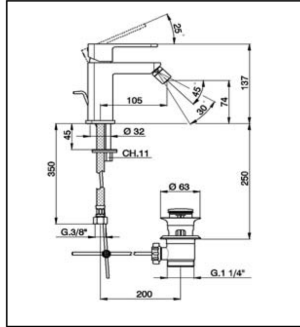

Single lever bidet mixer DADO_DD000550

DD 00055 0

NR	DESCRIZIONE DESCRIPTION DESCRIPCION BESCREIBUNG DESCRIPCION	N.CODICE NR.CODE CODE NO. WERSKNR. N.CÓDIGO
1	Leva monocomando "DD" Lever "DD" Hebel "DD" Palanca monomando "DD" Placchetta maniglia LS Plaqueette cache - vis crois LS Abdeckkappe LS Griff Plaquita maneta LS	ZZ955930 ZZ933710
1-2	Grano punta coppa inox M.5x6 Vis speciale inox M.5x6 Madenschraube M.5x6 Clavija con punta copa acero inox M.5x6	ZZ940630
2	Copricartuccia monocomando Couvre-cartouche Escutcheon cartridge Abdeckkappe Cubre-cartucho monomando Calotta bloccaggio cartuccia Ecrou pour cartouche	ZZ955210
3	Nut for mixing valve Mutter fuer Kartusche Casquete de fijación cartucho Cartuccia monocomando Cartouche mitigeurs	ZZ955220
4	Mixing valve Kartusche Cartucho monomando	ZZ942400

NR	DESCRIZIONE DESCRIPTION DESCRIPCION BESCREIBUNG DESCRIPCION	N.CODICE NR.CODE CODE NO. WERSKNR. N.CÓDIGO
8	Basetta monocomando "DD" Bague "DD" Assembling ring "DD" Basis "DD" Base monomando lavabo "DD" Set installazione monocomando monoforo Set installation	ZZ955230
9	Installation set single hole Befestigungsset Juego de instalación monomando Flex M10x1-G3/8" F L.420 Flex M10x1-G3/8" F L.420	ZZ940690
10	Flex M10x1-G3/8" L.420 Anschlusschlauch M10x1-G3/8" F L.420 Flexo M10x1-G3/8" F L.420	ZZ954110
11	Astina scarico completa Ø 4 Tige Ø4 Rod Ø4 Zugstange Ø4 Varilla desagüe completa Ø 4 Morsetto astina scarico automatico Jonction pour tige vidage	ZZ933400
11-1	Connection for pop-up rod Gelenkstueck fuer Zugstange Abrazadera varilla desagüe automático	ZZ933430