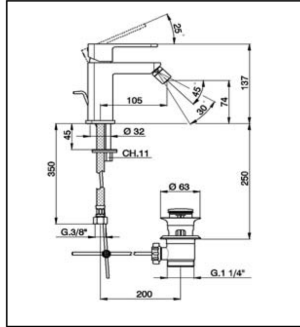

Single lever bidet mixer DADO_DD000550

DD 00055 0

NR	DESCRIZIONE DESCRIPTION DESCRIPCION BESCREIBUNG DESCRIPCION	N.CODICE NR.CODE CODE NO. WERSKNR. N.CÓDIGO
1	Leva monocomando "DD" Lever "DD" Hebel "DD" Palanca monomando "DD" Placchetta maniglia LS Plaqueette cache - vis crois LS Abdeckkappe LS Griff Plaquita maneta LS	ZZ955930
1-1	Grano punta coppa inox M.5x6 Vis speciale inox M.5x6 Madenschraube M.5x6 Clavija con punta copa acero inox M.5x6	ZZ940630
2	Copricartuccia monocomando Couvre-cartouche Escutcheon cartridge Abdeckkappe Cubre-cartucho monomando Calotta bloccaggio cartuccia Ecrou pour cartouche	ZZ955210
3	Nut for mixing valve Mutter fuer Kartusche Casquete de fijación cartucho Cartuccia monocomando Cartouche mitigeurs	ZZ955220
4	Mixing valve Kartusche Cartucho monomando	ZZ942400

NR	DESCRIZIONE DESCRIPTION DESCRIPCION BESCREIBUNG DESCRIPCION	N.CODICE NR.CODE CODE NO. WERSKNR. N.CÓDIGO
8	Basetta monocomando "DD" Bague "DD" Assembling ring "DD" Basis "DD" Base monomando lavabo "DD"	ZZ955230
9	Set installazione monocomando monoforo Set installation Befestigungsset Juego de instalación monomando	ZZ940690
10	Flex M10x1-G3/8" L.420 Flex M10x1-G3/8" L.420 Flex M10x1-G3/8" L.420 Anschlusschlauch M10x1-G3/8" L.420 Flexo M10x1-G3/8" L.420	ZZ954110
11	Astina scarico completa Ø 4 Tige Ø4 Rod Ø4 Zugstange Ø4 Varilla desagüe completa Ø 4	ZZ933400
11-1	Morsetto astina scarico automatico Jonction pour tige vidage Abrazadera varilla desagüe automático	ZZ933430