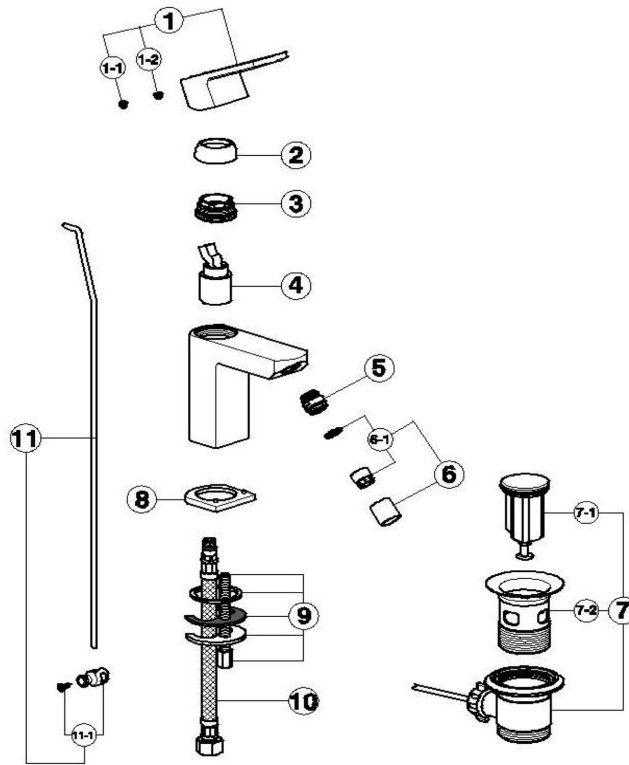

Single lever bidet mixer DADO_DD000550

DD 00055 0

NR	DESCRIZIONE DESCRIPTION DESCRIPCION BESCREIBUNG DESCRIPCION	N.CODICE NR.CODE CODE NO. WERSKNR. N.CÓDIGO
1	Leva monocomando "DD" Lever "DD" Hebel "DD" Palanca monomando "DD" Placchetta maniglia LS Plaqueette cache - vis crois LS Abdeckkappe LS Griff Plaquita maneta LS	ZZ955930
1-1	Grano punta coppa inox M.5x6 Vis speciale inox M.5x6 Madenschraube M.5x6 Clavija con punta copa acero inox M.5x6	ZZ940630
2	Copricartuccia monocomando Couvre-cartouche Escutcheon cartridge Abdeckkappe Cubre-cartucho monomando Calotta bloccaggio cartuccia Ecrou pour cartouche	ZZ955210
3	Nut for mixing valve Mutter fuer Kartusche Casquete de fijación cartucho Cartuccia monocomando Cartouche mitigeurs	ZZ955220
4	Mixing valve Kartusche Cartucho monomando	ZZ942400

NR	DESCRIZIONE DESCRIPTION DESCRIPCION BESCREIBUNG DESCRIPCION	N.CODICE NR.CODE CODE NO. WERSKNR. N.CÓDIGO
5	Snodo per bidet Rotule pour bidet Joint for bidet spout Gelenkstueck f/bidet Rótula para bidé	ZZ947890
6	Aeratore M16x1 Mousseur M16x1 Perlator M16x1 Aireador M16x1 Cart.aerat.M16x1 Cartouche x mousseur M16x1	ZZ944280
6-1	Mousseur cartridge M16x1 Kart.f/Perlator M16x1 Cartucho aireador	ZZ944100
7	Scarico automatico 1"1/4 sabbato Vidage automatique 1"1/4 sabbato Pop up waste 1"1/4 sabbato Ablaufgarnitur 1"1/4 sabbato Desagüe automático 1"1/4 arenado	ZZ927540
7-1	Tappo completo scarico automatico 1"1/4 Bonde-vidage 1"1/4 Plug for pop up waste 1"1/4 Stopfen fuer Ablaufgarnitur kpl 1"1/4 Tapón completo columna desagüe automático 1"1/4	ZZ929250
7-2	Piletta per scarico automatico 1"1/4 Crépine pour vidage 1"1/4 Waste for bath drain 1"1/4 Ablauf fuer Ablaufgarnitur 1"1/4 Válvula para desagüe automático 1"1/4	ZZ929240