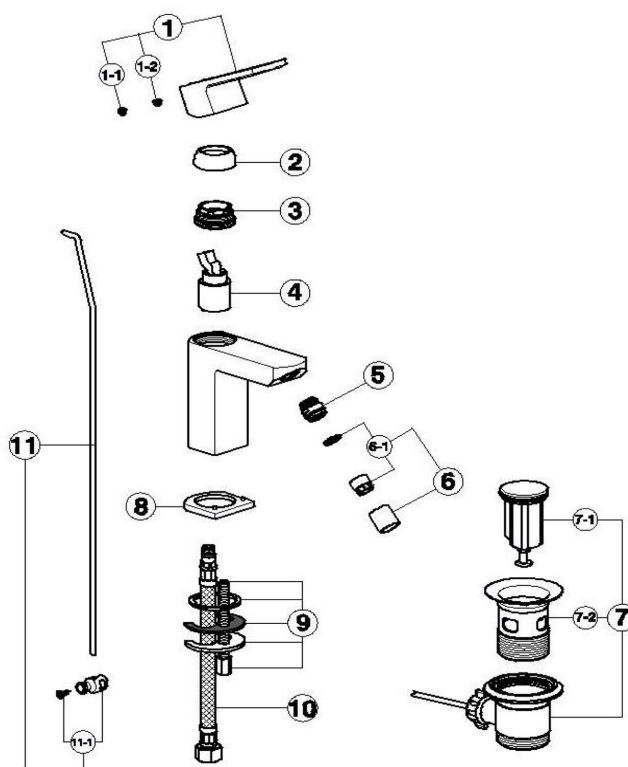

Single lever bidet mixer DADO_DD000550

DD 00055 0

NR	DESCRIZIONE DESCRIPTION DESCRIPCION BESCREIBUNG DESCRIPCION	N.CODICE NR.CODE CODE NO. WERSKNR. N.CÓDIGO
1	Leva monocomando "DD" Lever "DD" Hebel "DD" Palanca monomando "DD" Placchetta maniglia LS Plaqueette cache - vis crois LS Abdeckkappe LS Griff Plaquita maneta LS	ZZ955930
1-1	Grano punta coppa inox M.5x6 Vis speciale inox M.5x6 Madenschraube M.5x6 Clavija con punta copa acero inox M.5x6	ZZ940630
2	Copricartuccia monocomando Couvre-cartouche Escutcheon cartridge Abdeckkappe Cubre-cartucho monomando Calotta bloccaggio cartuccia Ecrou pour cartouche	ZZ955210
3	Nut for mixing valve Mutter fuer Kartusche Casquete de fijación cartucho Cartuccia monocomando Cartouche mitigeurs	ZZ955220
4	Mixing valve Kartusche Cartucho monomando	ZZ942400

NR	DESCRIZIONE DESCRIPTION DESCRIPCION BESCREIBUNG DESCRIPCION	N.CODICE NR.CODE CODE NO. WERSKNR. N.CÓDIGO
5	Snodo per bidet Rotule pour bidet Joint for bidet spout Gelenkstueck f/bidet Rótula para bidé	ZZ947890
6	Aeratore M16x1 Mousseur M16x1 Perlator M16x1 Aireador M16x1 Cart.aerat.M16x1 Cartouche x mousseur M16x1	ZZ944280
6-1	Mousseur cartridge M16x1 Kart.f/Perlator M16x1 Cartucho aireador	ZZ944100
7	Scarico automatico 1"1/4 sabbliato Vidage automatique 1"1/4 sabbliato Pop up waste 1"1/4 sabbliato Ablaufgarnitur 1"1/4 sabbliato Desagüe automático 1"1/4 arenado	ZZ927540
7-1	Tappo completo scarico automatico 1"1/4 Bonde-vidage 1"1/4 Plug for pop up waste 1"1/4 Stopfen fuer Ablaufgarnitur kpl 1"1/4 Tapón completo columna desagüe automático 1"1/4	ZZ929250
7-2	Piletta per scarico automatico 1"1/4 Crépine pour vidage 1"1/4 Waste for bath drain 1"1/4 Ablauf fuer Ablaufgarnitur 1"1/4 Válvula para desagüe automático 1"1/4	ZZ929240