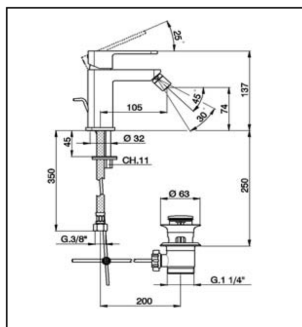

Single lever bidet mixer DADO_DD000550

DD 00055 0

NR	DESCRIZIONE DESCRIPTION DESCRIPCION BESCREIBUNG DESCRIPCION	N.CODICE NR.CODE CODE NO. WERSKNR. N.CÓDIGO
1	Leva monocomando "DD" Lever "DD" Hebel "DD" Palanca monomando "DD" Placchetta maniglia LS Plaqueette cache - vis crois LS Abdeckkappe LS Griff Plaquita maneta LS	ZZ955930
1-1	Grano punta coppa inox M.5x6 Vis speciale inox M.5x6 Madenschraube M.5x6 Clavija con punta copa acero inox M.5x6	ZZ940630
2	Copricartuccia monocomando Couvre-cartouche Escutcheon cartridge Abdeckkappe Cubre-cartucho monomando Calotta bloccaggio cartuccia Ecrou pour cartouche	ZZ955210
3	Nut for mixing valve Mutter fuer Kartusche Casquete de fijación cartucho Cartuccia monocomando Cartouche mitigeurs	ZZ955220
4	Mixing valve Kartusche Cartucho monomando	ZZ942400

NR	DESCRIZIONE DESCRIPTION DESCRIPCION BESCREIBUNG DESCRIPCION	N.CODICE NR.CODE CODE NO. WERSKNR. N.CÓDIGO
8	Basetta monocomando "DD" Bague "DD" Assembling ring "DD" Basis "DD" Base monomando lavabo "DD"	ZZ955230
9	Set installazione monocomando monoforo Set installation Befestigungsset Juego de instalación monomando	ZZ940690
10	Flex M10x1-G3/8" L.420 Flex M10x1-G3/8" L.420 Flex M10x1-G3/8" L.420 Anschlusschlauch M10x1-G3/8" L.420 Flexo M10x1-G3/8" L.420	ZZ954110
11	Astina scarico completa Ø 4 Tige Ø4 Rod Ø4 Zugstange Ø4 Varilla desagüe completa Ø 4	ZZ933400
11-1	Morsetto astina scarico automatico Jonction pour tige vidage Gelenkstueck fuer Zugstange Abrazadera varilla desagüe automático	ZZ933430