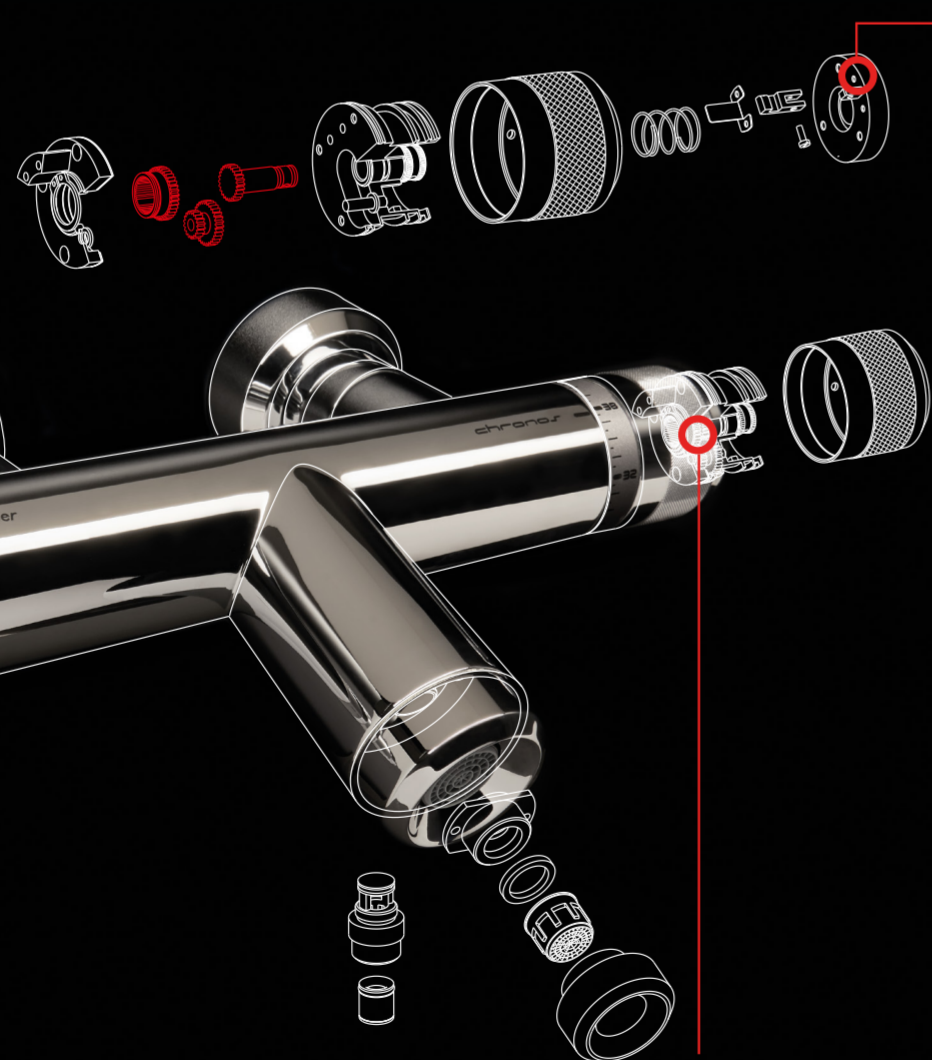

Push&Shower concept stands for immediate and intuitive showering control. A simple touch activates and starts your selected shower function. Turn handle for simple and natural water volume fine tuning. Distinctive design and refined details perfectly match your favourite style.

PUSH&SHOWER
Concept design by **Huber** | ab

chronos
design by *Huber* lab

**La tecnologia termostatica
unica al mondo**

*Thermostatic technology,
worldwide unparalleled*

DISCOVER
TECHNOLOGY

Side Control

Su tutti i termostatici Huber è montato di serie sopra la maniglia di regolazione della temperatura un tasto di blocco a 38 °C, mentre sulla serie Chronos abbiamo introdotto per la prima volta il sistema innovativo "Side Control", il quale evita di superare accidentalmente la temperatura di 38 °C avendo inserito il pulsante di sblocco di lato alla maniglia.

A lock button at 38°C is fitted as standard on all Huber thermostats above the temperature adjustment handle, while on the Chronos series we have introduced for the first time the innovative "Side Control" system, which avoids accidentally exceeding the temperature of 38°C having inserted the release button on the side of the handle.

Smooth Control

Affinché la doccia possa essere un'esperienza di totale relax, Huber ha progettato e brevettato, l'innovativo sistema "Smooth Control", che grazie ad un complesso sistema di ingranaggi simili a quelli di un orologio, permette ad ogni utilizzatore di selezionare la temperatura desiderata fino al mezzo grado, con un movimento morbido e semplicissimo.